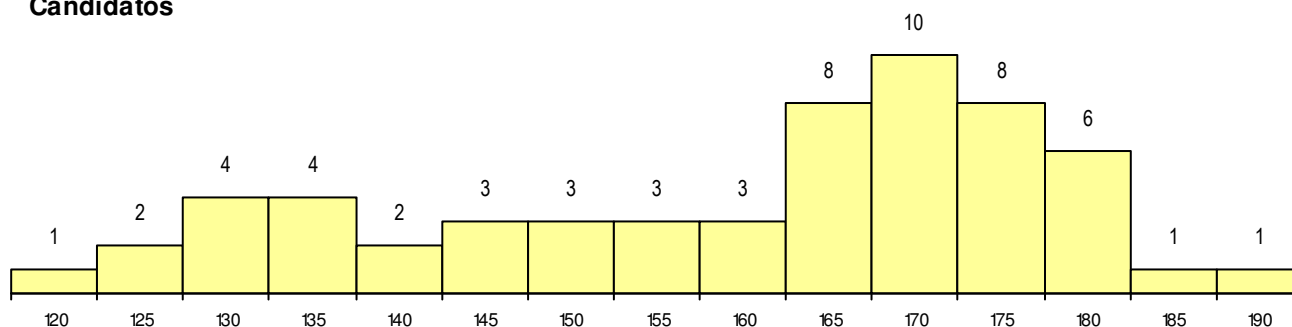

SEXO DOS CANDIDATOS

Sexo	Cands. %	Cols. %
Masc.	47 80	5 83
Femin.	12 20	1 17
Total	59	6

CURSO DO 12º ANO

(15 mais frequentes)

Curso 12º ano	Cands. %	Cols. %
F60 Ciências e Tecnologias	42 71	6 100
F61 Ciências Socioeconómicas	7 12	0 0
C60 Ciências e Tecnologias	6 10	0 0
950 Equivalências Estrangeiras (Decret	2 3	0 0
R25 Técnico de Informática - Sistemas	1 2	0 0
C62 Línguas e Humanidades	1 2	0 0

MÉDIAS dos Colocados

Nota de candidatura 180.8
 Prova de ingresso 184.3
 Média do 12º ano 177.2
 Média do 10º/11º ano 177.2

DISTRIBUIÇÕES DE NOTAS DE CANDIDATURA

Candidatos

Colocados