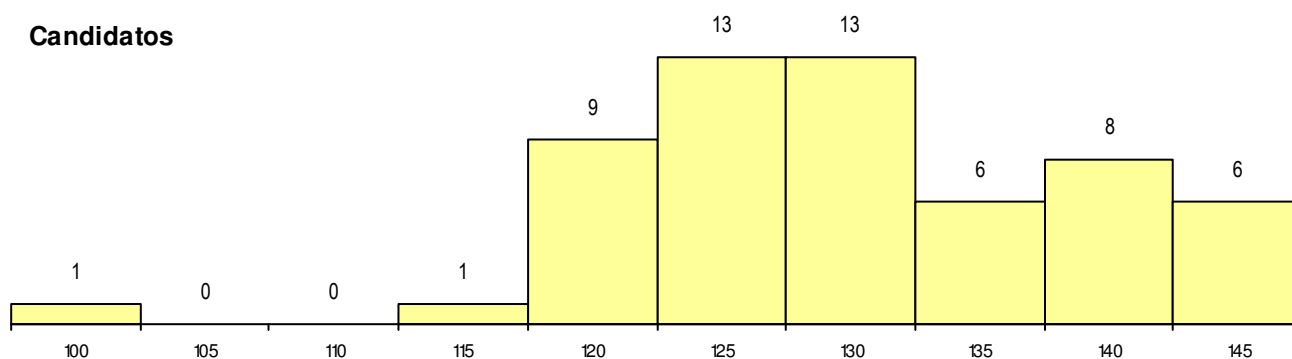

SEXO DOS CANDIDATOS

Sexo	Cands. %	Cols. %
Masc.	30 53	5 42
Femin.	27 47	7 58
Total	57	12

CURSO DO 12º ANO (15 mais frequentes)

Curso 12º ano	Cands. %	Cols. %
F62 Línguas e Humanidades	20 35	4 33
F61 Ciências Socioeconómicas	15 26	5 42
F60 Ciências e Tecnologias	13 23	3 25
966 Cursos EFA, Formações Modulares	1 2	0 0
R16 Técnico Administrativo	1 2	0 0
R05 Técnico de Apoio à Gestão Desporti	1 2	0 0
P91 Técnico de Turismo	1 2	0 0
P53 Técnico de Gestão de Equipamento	1 2	0 0
P28 Técnico de Comunicação - Marketin	1 2	0 0
C82 Recorrente - Línguas e Humanidad	1 2	0 0
C81 Recorrente - Ciências Socioeconóm	1 2	0 0
C60 Ciências e Tecnologias	1 2	0 0

MÉDIAS dos Colocados

Nota de candidatura	133.5
Prova de ingresso	124.0
Média do 12º ano	138.6
Média do 10º/11º ano	138.6

DISTRIBUIÇÕES DE NOTAS DE CANDIDATURA

Candidatos

Colocados