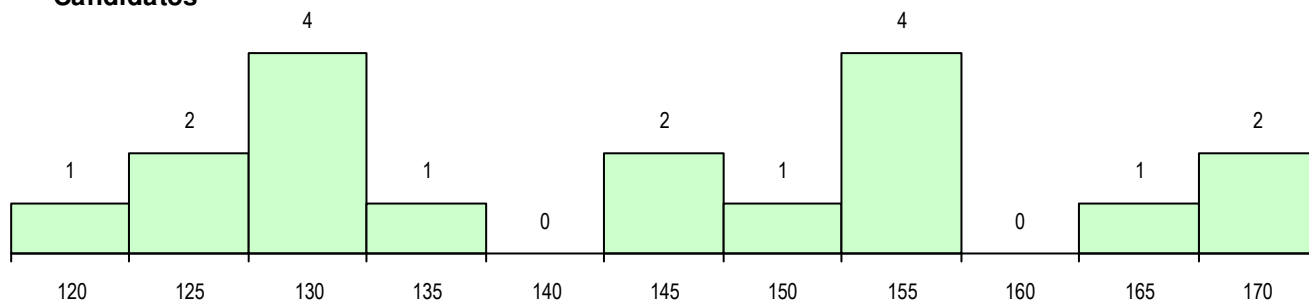

CURSO DO 12º ANO (15 mais frequentes)

Curso 12º ano	Cands. %	Cols. %
F60 Ciências e Tecnologias	10 56	2 67
F61 Ciências Socioeconómicas	5 28	1 33
R79 Técnico de Informática - Instalação	1 6	0 0
P59 Técnico de Informática de Gestão	1 6	0 0
C81 Recorrente - Ciências Socioeconóm	1 6	0 0

MÉDIAS DOS COLOCADOS

Nota de candidatura	126.0
Prova de ingresso	98.7
Média do 12º ano	140.7
Média do 10º/11º ano	140.7

OPÇÕES EXCLUÍDAS

Nota candidatura (s/mínima)	0
Prova ingresso (não fez)	2
Prova ingresso (s/mínima)	0
Pré-requisito (não fez)	0

DISTRIBUIÇÕES DE NOTAS DE CANDIDATURA

Candidatos

Colocados