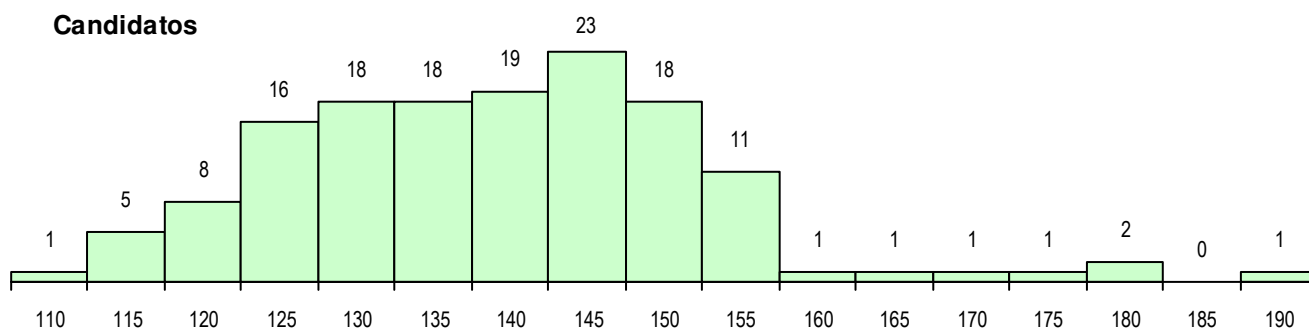

SEXO DOS CANDIDATOS

Sexo	Cands. %	Cols. %
Masc.	66 46	30 58
Femin.	78 54	22 42
Total	144	52

CURSO DO 12º ANO

Curso 12º ano	Cands. %	Cols. %
F64 Artes Visuais	81 56	30 58
F60 Ciências e Tecnologias	40 28	16 31
F72 Design de Produto	3 2	1 2
F62 Línguas e Humanidades	3 2	1 2
966 Cursos EFA, Formações Modulares	3 2	0 0
F61 Ciências Socioeconómicas	3 2	0 0
P39 Técnico de Design Gráfico	2 1	1 2
P14 Técnico de Multimédia	2 1	0 0
H48 Design	2 1	0 0
P74 Técnico de Produção em Metalome	1 1	1 2
P36 Técnico de Desenho Digital 3D	1 1	1 2
C80 Recorrente - Ciências e Tecnologia	1 1	1 2
P37 Técnico de Design	1 1	0 0
H66 Técnico de Desenho Digital 3D	1 1	0 0

MÉDIAS DOS COLOCADOS

Nota de candidatura	133.8
Prova de ingresso	120.0
Média do 12º ano	141.3
Média do 10º/11º ano	141.3

OPÇÕES EXCLUÍDAS

Nota candidatura (s/mínima)	0
Prova ingresso (não fez)	0
Prova ingresso (s/mínima)	0
Pré-requisito (não fez)	0

DISTRIBUIÇÕES DE NOTAS DE CANDIDATURA

Candidatos

Colocados