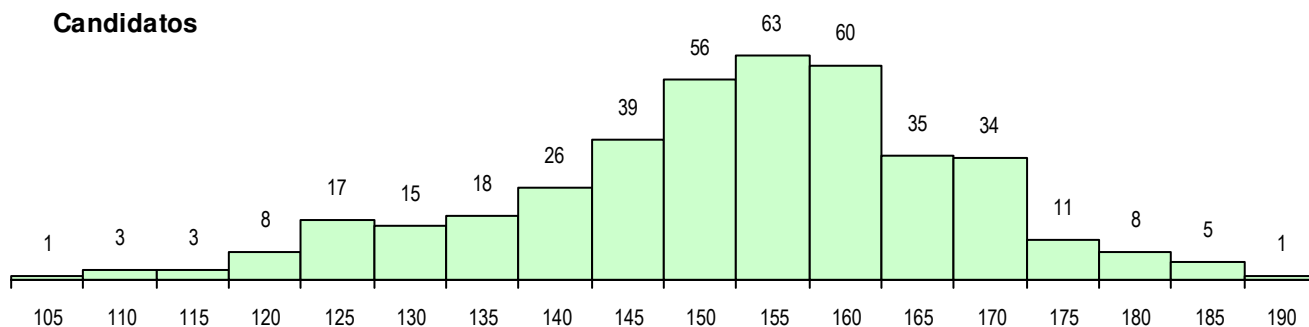

SEXO DOS CANDIDATOS

Sexo	Cands. %	Cols. %
Masc.	134 33	23 33
Femin.	269 67	46 67
Total	403	69

CURSO DO 12º ANO (15 mais frequentes)

Curso 12º ano	Cands. %	Cols. %
F62 Línguas e Humanidades	242 60	43 62
F60 Ciências e Tecnologias	63 16	13 19
F61 Ciências Socioeconómicas	31 8	5 7
950 Equivalências Estrangeiras (Decret	17 4	1 1
966 Cursos EFA, Formações Modulares	13 3	3 4
C82 Recorrente - Línguas e Humanidad	5 1	0 0
C81 Recorrente - Ciências Socioeconóm	4 1	2 3
F64 Artes Visuais	4 1	0 0
P84 Técnico de Serviços Jurídicos	2 0	1 1
R02 Artes do Espetáculo - Interpretação	2 0	0 0
P91 Técnico de Turismo	2 0	0 0
H14 Animação Sociodesportiva (VT)	1 0	1 1
C80 Recorrente - Ciências e Tecnologia	1 0	0 0
P21 Técnico de Audiovisuais	1 0	0 0
F71 Design de Comunicação	1 0	0 0

MÉDIAS DOS COLOCADOS

Nota de candidatura	158.0
Prova de ingresso	156.1
Média do 12º ano	159.0
Média do 10º/11º ano	159.0

OPÇÕES EXCLUÍDAS

Nota candidatura (s/mínima)	0
Prova ingresso (não fez)	2
Prova ingresso (s/mínima)	0
Pré-requisito (não fez)	0

DISTRIBUIÇÕES DE NOTAS DE CANDIDATURA

Candidatos

Colocados