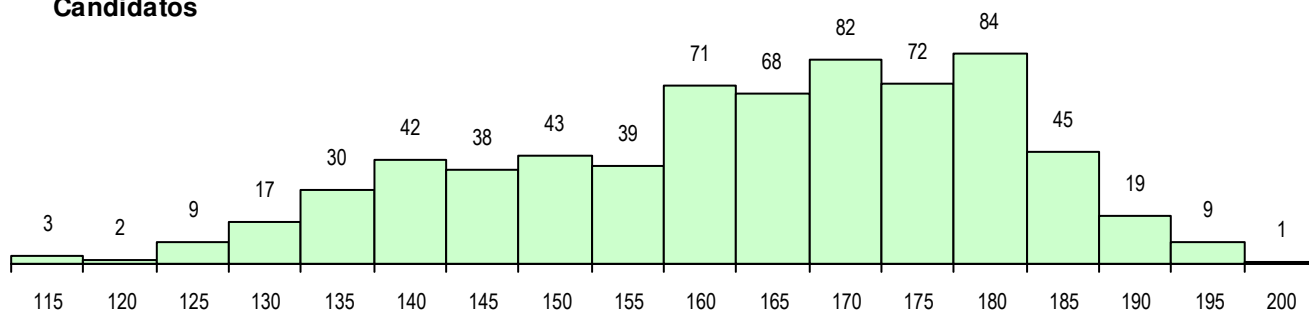

SEXO DOS CANDIDATOS

Sexo	Cands. %	Cols. %
Masc.	115 17	13 19
Femin.	559 83	54 81
Total	674	67

CURSO DO 12º ANO (15 mais frequentes)

Curso 12º ano	Cands. %	Cols. %
F60 Ciências e Tecnologias	359 53	31 46
F62 Línguas e Humanidades	239 35	32 48
950 Equivalências Estrangeiras (Decret	14 2	2 3
F61 Ciências Socioeconómicas	12 2	0 0
900 Emigrantes	6 1	1 1
C60 Ciências e Tecnologias	6 1	1 1
C62 Línguas e Humanidades	4 1	0 0
C82 Recorrente - Línguas e Humanidad	3 0	0 0
F64 Artes Visuais	3 0	0 0
H44 Biotecnologia Aplicada	2 0	0 0
C64 Artes Visuais	2 0	0 0
C80 Recorrente - Ciências e Tecnologia	2 0	0 0
H28 Análises Químico-Biológicas	2 0	0 0
P91 Técnico de Turismo	2 0	0 0
966 Cursos EFA, Formações Modulares	2 0	0 0

MÉDIAS DOS COLOCADOS

Nota de candidatura	174.7
Prova de ingresso	174.5
Média do 12º ano	174.9
Média do 10º/11º ano	174.9

OPÇÕES EXCLUÍDAS

Nota candidatura (s/mínima)	0
Prova ingresso (não fez)	19
Prova ingresso (s/mínima)	1
Pré-requisito (não fez)	0

DISTRIBUIÇÕES DE NOTAS DE CANDIDATURA

Candidatos

Colocados