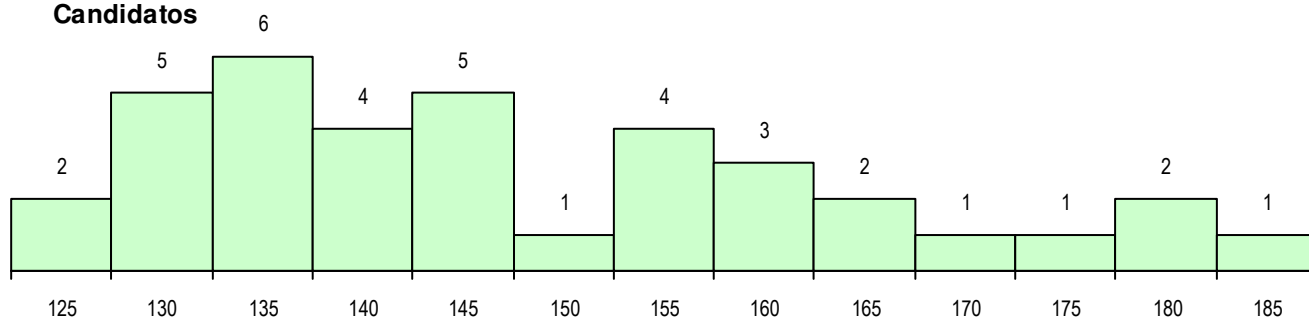

**SEXO DOS CANDIDATOS**

Sexo	Cands. %	Cols. %
Masc.	27 73	5 63
Femin.	10 27	3 38
<b>Total</b>	<b>37</b>	<b>8</b>

**CURSO DO 12º ANO (15 mais frequentes)**

Curso 12º ano	Cands. %	Cols. %
F60 Ciências e Tecnologias	33 89	7 88
H19 Eletrónica e Telecomunicações (VT)	1 3	1 13
H26 Química, Ambiente e Qualidade (V)	1 3	0 0
H13 Química, Ambiente e Qualidade (V)	1 3	0 0
H04 Biotecnologia (VC)	1 3	0 0

**MÉDIAS DOS COLOCADOS**

Nota de candidatura	147.1
Prova de ingresso	129.2
Média do 12º ano	164.9
Média do 10º/11º ano	164.9

**OPÇÕES EXCLUÍDAS**

Nota candidatura (s/mínima)	0
Prova ingresso (não fez)	0
Prova ingresso (s/mínima)	0
Pré-requisito (não fez)	0

**DISTRIBUIÇÕES DE NOTAS DE CANDIDATURA**

**Candidatos**

**Colocados**