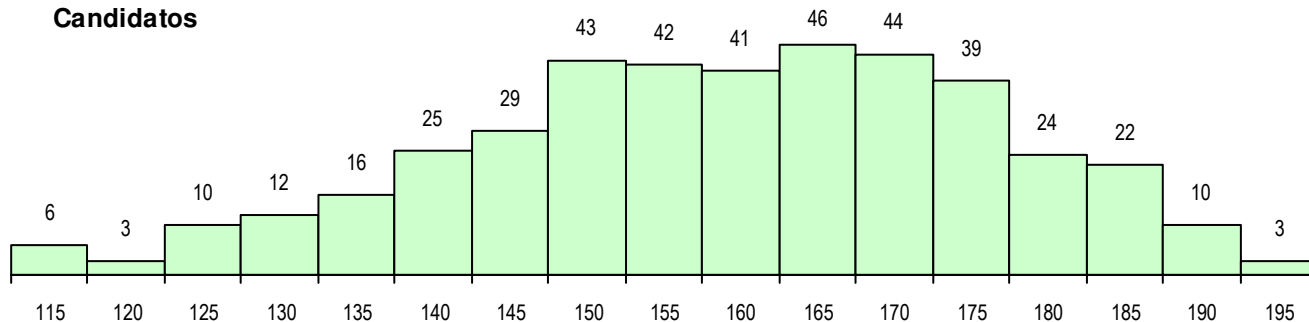

SEXO DOS CANDIDATOS

Sexo	Cands. %	Cols. %
Masc.	196 47	37 48
Femin.	219 53	40 52
Total	415	77

CURSO DO 12º ANO (15 mais frequentes)

Curso 12º ano	Cands. %	Cols. %
F62 Línguas e Humanidades	328 79	64 83
F60 Ciências e Tecnologias	23 6	6 8
F61 Ciências Socioeconómicas	12 3	2 3
C62 Línguas e Humanidades	9 2	0 0
C82 Recorrente - Línguas e Humanidad	7 2	2 3
F64 Artes Visuais	5 1	2 3
950 Equivalências Estrangeiras (Decret	5 1	0 0
C60 Ciências e Tecnologias	3 1	0 0
H27 Administração e Marketing	2 0	1 1
F70 Comunicação Audiovisual	2 0	0 0
C84 Recorrente - Artes Visuais	1 0	0 0
H25 Património e Turismo (VT)	1 0	0 0
C80 Recorrente - Ciências e Tecnologia	1 0	0 0
F71 Design de Comunicação	1 0	0 0
F73 Produção Artística	1 0	0 0

MÉDIAS DOS COLOCADOS

Nota de candidatura	170.1
Prova de ingresso	165.3
Média do 12º ano	173.3
Média do 10º/11º ano	173.3

OPÇÕES EXCLUÍDAS

Nota candidatura (s/mínima)	0
Prova ingresso (não fez)	0
Prova ingresso (s/mínima)	0
Pré-requisito (não fez)	0

DISTRIBUIÇÕES DE NOTAS DE CANDIDATURA

Candidatos

Colocados