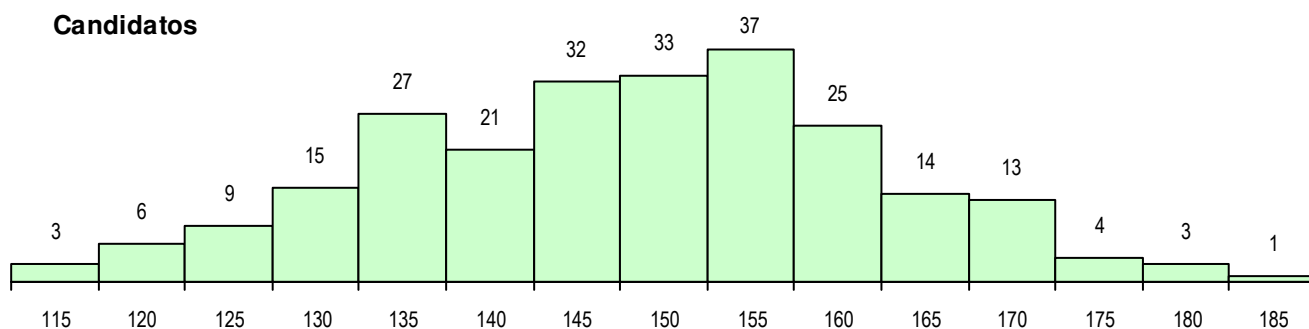

SEXO DOS CANDIDATOS

Sexo	Cands. %	Cols. %
Masc.	133 55	21 53
Femin.	110 45	19 48
Total	243	40

CURSO DO 12º ANO (15 mais frequentes)

Curso 12º ano	Cands. %	Cols. %
F61 Ciências Socioeconómicas	119 49	19 48
F60 Ciências e Tecnologias	64 26	9 23
F62 Línguas e Humanidades	29 12	6 15
P31 Técnico de Contabilidade	14 6	4 10
P51 Técnico de Gestão	3 1	0 0
R15 Técnico de Desporto	2 1	1 3
C81 Recorrente - Ciências Socioeconóm	2 1	0 0
C82 Recorrente - Línguas e Humanidad	2 1	0 0
C62 Línguas e Humanidades	1 0	1 3
C61 Ciências Socioeconómicas	1 0	0 0
P11 Técnico Auxiliar de Saúde	1 0	0 0
S37 Técnico de mecatrónica automóvel	1 0	0 0
P14 Técnico de Multimédia	1 0	0 0
P43 Técnico de Eletrónica, Automação e	1 0	0 0
P59 Técnico de Informática de Gestão	1 0	0 0

MÉDIAS DOS COLOCADOS

Nota de candidatura	150.8
Prova de ingresso	141.4
Média do 12º ano	155.9
Média do 10º/11º ano	155.9

OPÇÕES EXCLUÍDAS

Nota candidatura (s/mínima)	0
Prova ingresso (não fez)	1
Prova ingresso (s/mínima)	0
Pré-requisito (não fez)	0

DISTRIBUIÇÕES DE NOTAS DE CANDIDATURA

Candidatos

Colocados