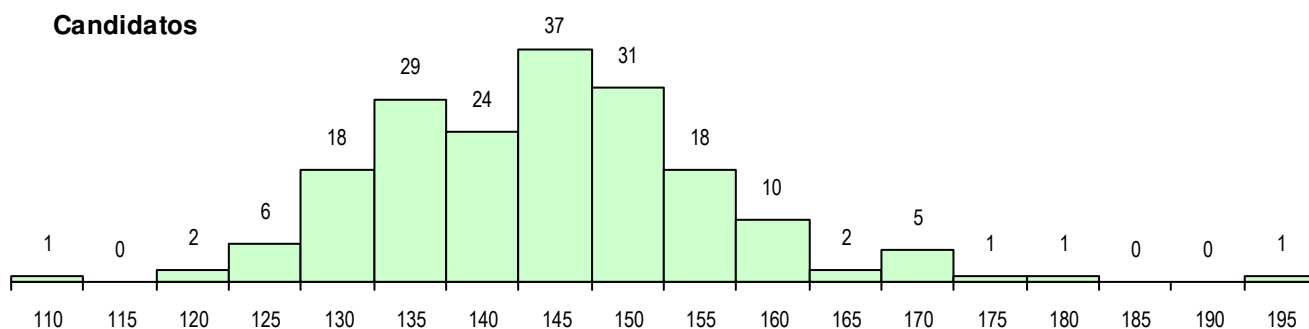

SEXO DOS CANDIDATOS

Sexo	Cands. %	Cols. %
Masc.	92 49	10 32
Femin.	94 51	21 68
Total	186	31

CURSO DO 12º ANO (15 mais frequentes)

Curso 12º ano	Cands. %	Cols. %
F61 Ciências Socioeconómicas	85 46	14 45
F60 Ciências e Tecnologias	45 24	6 19
F62 Línguas e Humanidades	31 17	7 23
P31 Técnico de Contabilidade	9 5	3 10
C81 Recorrente - Ciências Socioeconóm	4 2	0 0
S37 Técnico de mecatrónica automóvel	2 1	0 0
R15 Técnico de Desporto	2 1	0 0
F76 Secundário de Música	1 1	1 3
T52 Técnico de Turismo Ambiental e Ru	1 1	0 0
R20 Técnico de Cozinha/Pastelaria	1 1	0 0
P84 Técnico de Serviços Jurídicos	1 1	0 0
P59 Técnico de Informática de Gestão	1 1	0 0
P51 Técnico de Gestão	1 1	0 0
P43 Técnico de Eletrónica, Automação e	1 1	0 0
C61 Ciências Socioeconómicas	1 1	0 0

MÉDIAS DOS COLOCADOS

Nota de candidatura	146.5
Prova de ingresso	136.5
Média do 12º ano	151.8
Média do 10º/11º ano	151.8

OPÇÕES EXCLUÍDAS

Nota candidatura (s/mínima)	0
Prova ingresso (não fez)	1
Prova ingresso (s/mínima)	0
Pré-requisito (não fez)	0

DISTRIBUIÇÕES DE NOTAS DE CANDIDATURA

Candidatos

Colocados