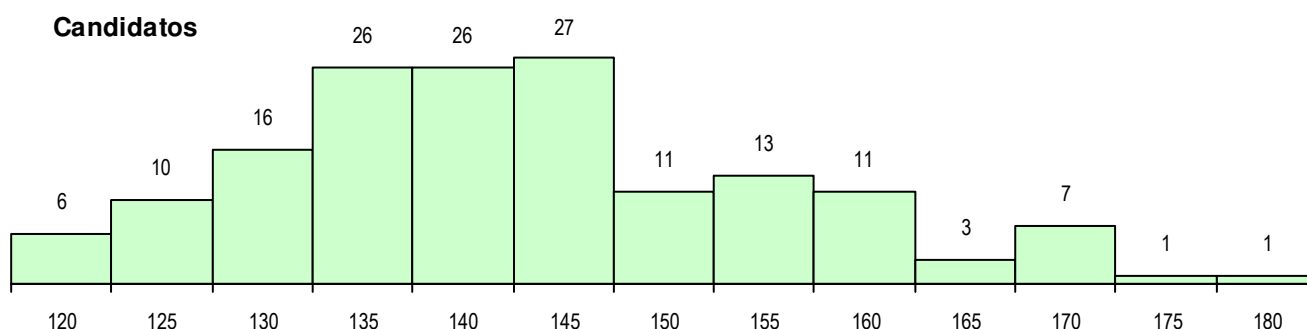

SEXO DOS CANDIDATOS

Sexo	Cands. %	Cols. %
Masc.	8 5	1 3
Femin.	150 95	29 97
Total	158	30

CURSO DO 12º ANO (15 mais frequentes)

Curso 12º ano	Cands. %	Cols. %
F62 Línguas e Humanidades	95 60	18 60
F60 Ciências e Tecnologias	35 22	7 23
F61 Ciências Socioeconómicas	9 6	2 7
R46 Técnico de Ação Educativa	5 3	2 7
P18 Técnico de Apoio à Infância	2 1	0 0
F64 Artes Visuais	2 1	0 0
220 Ens. Sec. Recorrente (Todos os Cu	1 1	1 3
C62 Línguas e Humanidades	1 1	0 0
C61 Ciências Socioeconómicas	1 1	0 0
P69 Técnico de Organização de Evento	1 1	0 0
P92 Técnico de Turismo Ambiental e Ru	1 1	0 0
R15 Técnico de Desporto	1 1	0 0
R21 Técnico Comercial	1 1	0 0
R24 Técnico de Massagem de Estética	1 1	0 0
610 Cursos de Educação e Formação (1 1	0 0

MÉDIAS DOS COLOCADOS

Nota de candidatura	154.5
Prova de ingresso	143.5
Média do 12º ano	160.4
Média do 10º/11º ano	160.4

OPÇÕES EXCLUÍDAS

Nota candidatura (s/mínima)	0
Prova ingresso (não fez)	10
Prova ingresso (s/mínima)	0
Pré-requisito (não fez)	0

DISTRIBUIÇÕES DE NOTAS DE CANDIDATURA

Candidatos

Colocados