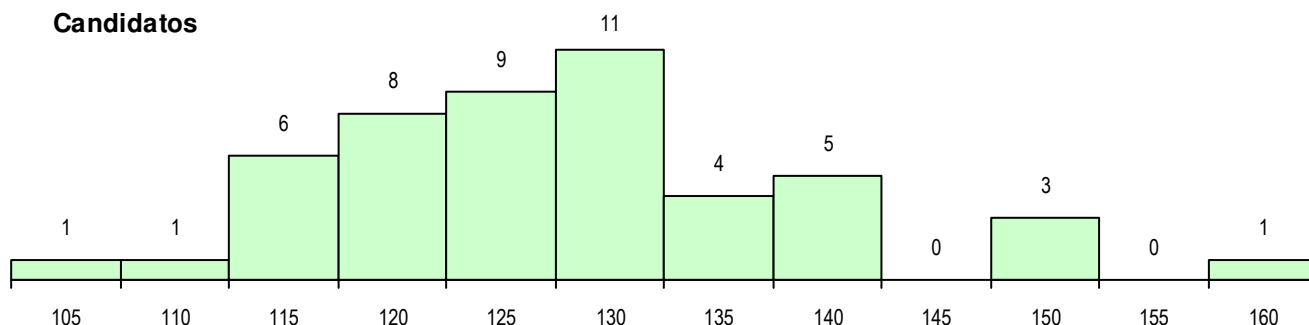

**SEXO DOS CANDIDATOS**

Sexo	Cands. %	Cols. %
Masc.	6 12	4 18
Femin.	43 88	18 82
<b>Total</b>	<b>49</b>	<b>22</b>

**CURSO DO 12º ANO (15 mais frequentes)**

Curso 12º ano	Cands. %	Cols. %
F62 Línguas e Humanidades	31 63	13 59
F60 Ciências e Tecnologias	4 8	2 9
966 Cursos EFA, Formações Modulares	3 6	2 9
830 Agrupamento 3 / geral	1 2	1 5
R15 Técnico de Desporto	1 2	1 5
P51 Técnico de Gestão	1 2	1 5
P01 Animador Sociocultural	1 2	1 5
H55 Ação Social	1 2	1 5
220 Ens. Sec. Recorrente (Todos os Cu	1 2	0 0
840 Agrupamento 4 / geral	1 2	0 0
R49 Técnico de Apoio à Gestão	1 2	0 0
C82 Recorrente - Línguas e Humanidad	1 2	0 0
C81 Recorrente - Ciências Socioeconóm	1 2	0 0
C62 Línguas e Humanidades	1 2	0 0

**MÉDIAS DOS COLOCADOS**

Nota de candidatura	129.8
Prova de ingresso	118.0
Média do 12º ano	136.2
Média do 10º/11º ano	136.2

**OPÇÕES EXCLUÍDAS**

Nota candidatura (s/mínima)	1
Prova ingresso (não fez)	2
Prova ingresso (s/mínima)	0
Pré-requisito (não fez)	0

**DISTRIBUIÇÕES DE NOTAS DE CANDIDATURA**

**Candidatos**

**Colocados**