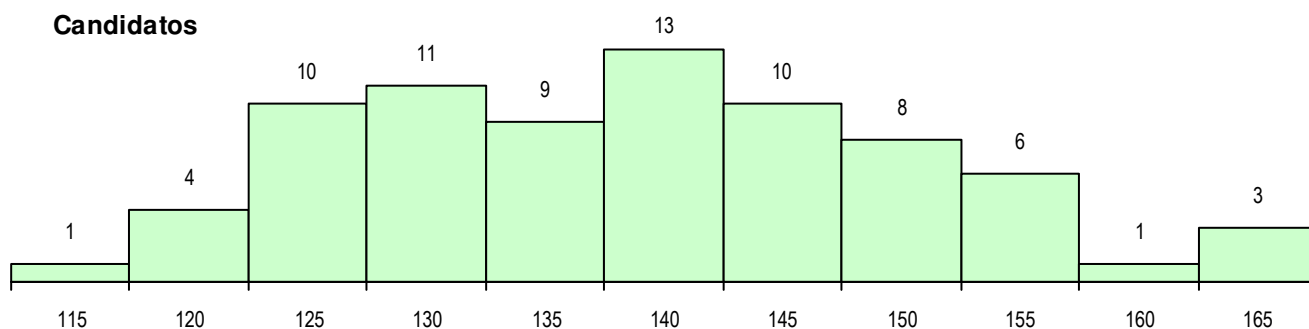

Sexo	Cands. %	Cols. %
Masc.	67 88	20 91
Femin.	9 12	2 9
Total	76	22

CURSO DO 12º ANO (15 mais frequentes)

Curso 12º ano	Cands. %	Cols. %
F60 Ciências e Tecnologias	46 61	15 68
F61 Ciências Socioeconómicas	10 13	5 23
P56 Técnico de Gestão e Programação	9 12	2 9
H21 Informática (VT)	2 3	0 0
950 Equivalências Estrangeiras (Decret	1 1	0 0
R79 Técnico de Informática - Instalação	1 1	0 0
P44 Técnico de Eletrónica, Automação e	1 1	0 0
H34 Eletrónica Industrial e Automação	1 1	0 0
H14 Animação Sociodesportiva (VT)	1 1	0 0
F71 Design de Comunicação	1 1	0 0
F62 Línguas e Humanidades	1 1	0 0
C62 Línguas e Humanidades	1 1	0 0
C60 Ciências e Tecnologias	1 1	0 0

MÉDIAS DOS COLOCADOS

Nota de candidatura	131.5
Prova de ingresso	109.1
Média do 12º ano	143.5
Média do 10º/11º ano	143.5

OPÇÕES EXCLUÍDAS

Nota candidatura (s/mínima)	0
Prova ingresso (não fez)	0
Prova ingresso (s/mínima)	0
Pré-requisito (não fez)	0

DISTRIBUIÇÕES DE NOTAS DE CANDIDATURA

Candidatos

Colocados