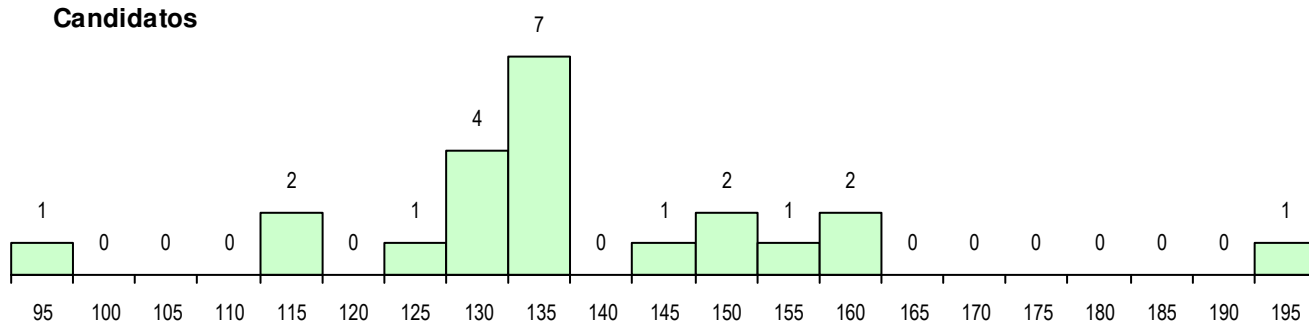

SEXO DOS CANDIDATOS

Sexo	Cands. %	Cols. %
Masc.	13 59	6 67
Femin.	9 41	3 33
Total	22	9

CURSO DO 12º ANO

(15 mais frequentes)

Curso 12º ano	Cands. %	Cols. %
F60 Ciências e Tecnologias	17 77	6 67
966 Cursos EFA, Formações Modulares	3 14	2 22
P11 Técnico Auxiliar de Saúde	1 5	1 11
F61 Ciências Socioeconómicas	1 5	0 0

MÉDIAS DOS COLOCADOS

Nota de candidatura	130.9
Prova de ingresso	112.4
Média do 12º ano	140.9
Média do 10º/11º ano	140.9

OPÇÕES EXCLUÍDAS

Nota candidatura (s/mínima)	0
Prova ingresso (não fez)	2
Prova ingresso (s/mínima)	0
Pré-requisito (não fez)	0

DISTRIBUIÇÕES DE NOTAS DE CANDIDATURA

Candidatos

Colocados