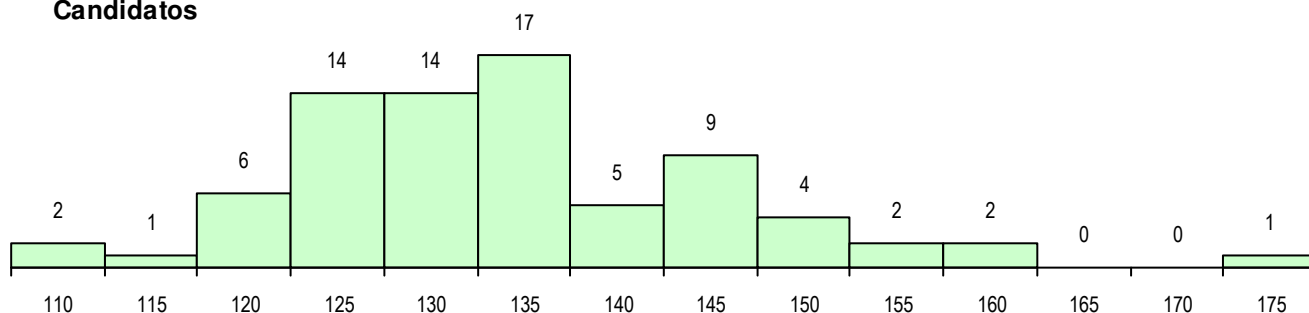

SEXO DOS CANDIDATOS

Sexo	Cands. %	Cols. %
Masc.	44 57	19 61
Femin.	33 43	12 39
Total	77	31

CURSO DO 12º ANO (15 mais frequentes)

Curso 12º ano	Cands. %	Cols. %
F61 Ciências Socioeconómicas	29 38	13 42
F62 Línguas e Humanidades	22 29	7 23
F60 Ciências e Tecnologias	15 19	6 19
P56 Técnico de Gestão e Programação	2 3	2 6
950 Equivalências Estrangeiras (Decret	1 1	1 3
P27 Técnico de Comércio	1 1	1 3
P14 Técnico de Multimédia	1 1	1 3
966 Cursos EFA, Formações Modulares	1 1	0 0
R61 Técnico de Desenho de Mobiliário e	1 1	0 0
R56 Técnico de Comunicação e Serviço	1 1	0 0
P59 Técnico de Informática de Gestão	1 1	0 0
C82 Recorrente - Línguas e Humanidad	1 1	0 0
C61 Ciências Socioeconómicas	1 1	0 0

MÉDIAS DOS COLOCADOS

Nota de candidatura	129.4
Prova de ingresso	113.0
Média do 12º ano	138.3
Média do 10º/11º ano	138.3

OPÇÕES EXCLUÍDAS

Nota candidatura (s/mínima)	0
Prova ingresso (não fez)	0
Prova ingresso (s/mínima)	0
Pré-requisito (não fez)	0

DISTRIBUIÇÕES DE NOTAS DE CANDIDATURA

Candidatos

Colocados