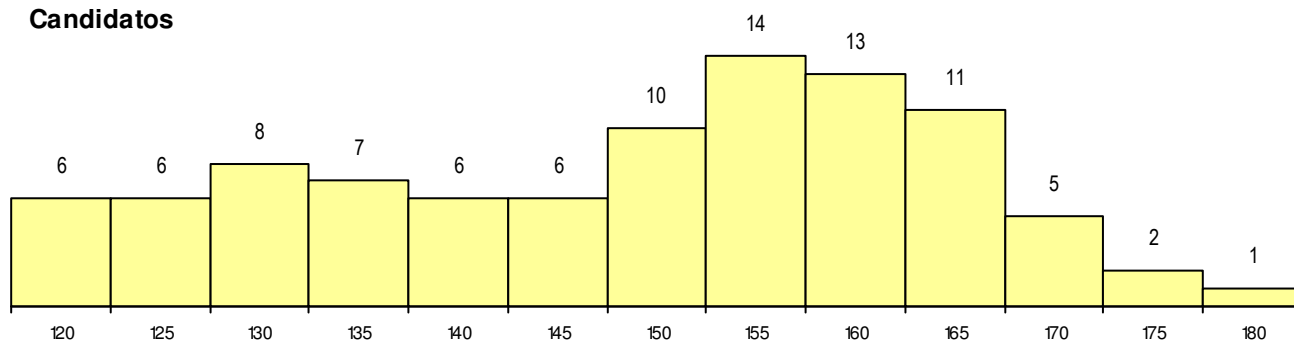

SEXO DOS CANDIDATOS

Sexo	Cands. %	Cols. %
Masc.	19 20	2 40
Femin.	76 80	3 60
Total	95	5

CURSO DO 12º ANO

Curso 12º ano	(15 mais frequentes)	
	Cands. %	Cols. %
F60 Ciências e Tecnologias	74 78	2 40
C60 Ciências e Tecnologias	4 4	1 20
F61 Ciências Socioeconómicas	4 4	0 0
F62 Línguas e Humanidades	3 3	0 0
H37 Tecnologias e Segurança Alimentar	1 1	1 20
C64 Artes Visuais	1 1	1 20
966 Cursos EFA, Formações Modulares	1 1	0 0
950 Equivalências Estrangeiras (Decret	1 1	0 0
900 Emigrantes	1 1	0 0
R15 Técnico de Desporto	1 1	0 0
P91 Técnico de Turismo	1 1	0 0
P77 Técnico de Receção	1 1	0 0
P16 Técnico de Análise Laboratorial	1 1	0 0
H13 Química, Ambiente e Qualidade (V	1 1	0 0

MÉDIAS dos Colocados

Nota de candidatura	169.7
Prova de ingresso	168.2
Média do 12º ano	171.2
Média do 10º/11º ano	171.2

DISTRIBUIÇÕES DE NOTAS DE CANDIDATURA

Candidatos

Colocados