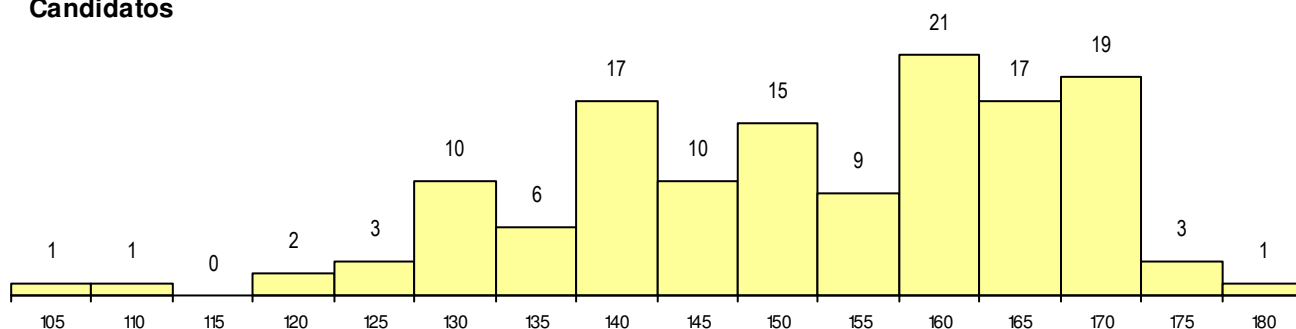

SEXO DOS CANDIDATOS

Sexo	Cands. %	Cols. %
Masc.	24 18	0 0
Femin.	111 82	1 100
Total	135	1

CURSO DO 12º ANO

Curso 12º ano	(15 mais frequentes)	
	Cands. %	Cols. %
F60 Ciências e Tecnologias	67 50	1 100
F62 Línguas e Humanidades	43 32	0 0
F61 Ciências Socioeconómicas	5 4	0 0
C60 Ciências e Tecnologias	5 4	0 0
900 Emigrantes	3 2	0 0
966 Cursos EFA, Formações Modulares	2 1	0 0
C64 Artes Visuais	2 1	0 0
840 Agrupamento 4 / geral	1 1	0 0
P91 Técnico de Turismo	1 1	0 0
P69 Técnico de Organização de Evento	1 1	0 0
P51 Técnico de Gestão	1 1	0 0
P11 Técnico Auxiliar de Saúde	1 1	0 0
H37 Tecnologias e Segurança Alimentar	1 1	0 0
C82 Recorrente - Línguas e Humanidad	1 1	0 0
C76 Secundário de Música	1 1	0 0

MÉDIAS dos Colocados

Nota de candidatura	176.8
Prova de ingresso	187.0
Média do 12º ano	170.0
Média do 10º/11º ano	170.0

DISTRIBUIÇÕES DE NOTAS DE CANDIDATURA

Candidatos

Colocados