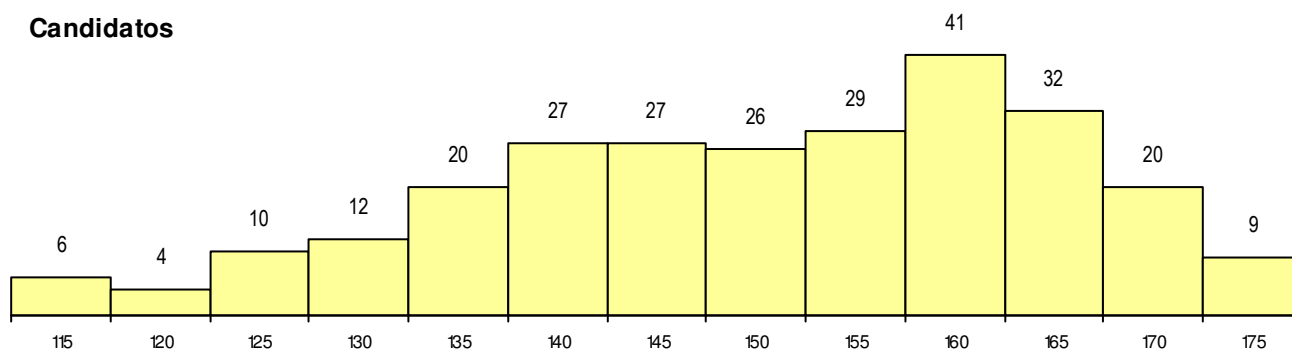

SEXO DOS CANDIDATOS

Sexo	Cands. %	Cols. %
Masc.	66 25	3 38
Femin.	197 75	5 63
Total	263	8

CURSO DO 12º ANO

Curso 12º ano	Cands. %	Cols. %
F62 Línguas e Humanidades	134 51	2 25
F60 Ciências e Tecnologias	68 26	3 38
F61 Ciências Socioeconómicas	12 5	0 0
P84 Técnico de Serviços Jurídicos	5 2	1 13
C62 Línguas e Humanidades	5 2	0 0
966 Cursos EFA, Formações Modulares	4 2	0 0
C82 Recorrente - Línguas e Humanidad	3 1	1 13
950 Equivalências Estrangeiras (Decret	3 1	0 0
F64 Artes Visuais	3 1	0 0
P11 Técnico Auxiliar de Saúde	3 1	0 0
C60 Ciências e Tecnologias	3 1	0 0
H53 Química Industrial e Laboratorial	2 1	1 13
610 Cursos de Educação e Formação (2 1	0 0
F75 Secundário de Dança	2 1	0 0
C76 Secundário de Música	1 0	0 0

(15 mais frequentes)

MÉDIAS dos Colocados

Nota de candidatura	172.8
Prova de ingresso	168.1
Média do 12º ano	176.0
Média do 10º/11º ano	176.0

DISTRIBUIÇÕES DE NOTAS DE CANDIDATURA

Candidatos

Colocados