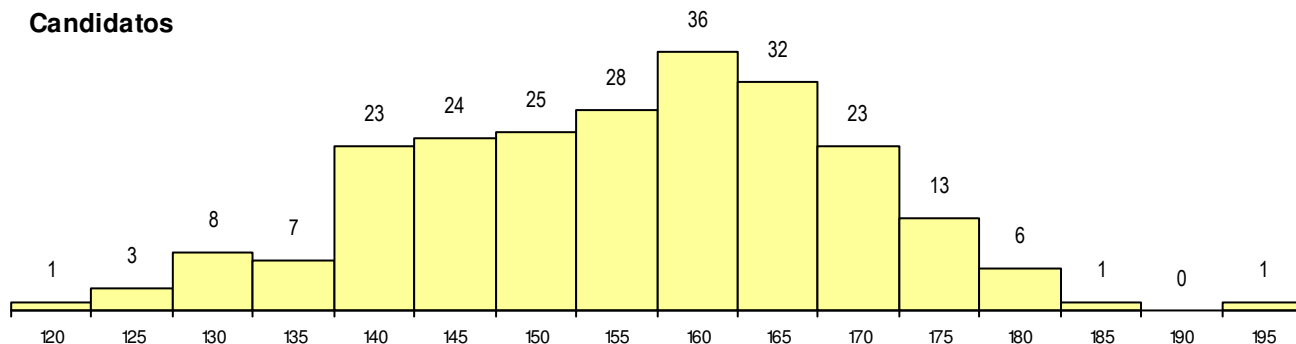

SEXO DOS CANDIDATOS

Sexo	Cands. %	Cols. %
Masc.	68 29	3 50
Femin.	163 71	3 50
Total	231	6

CURSO DO 12º ANO

Curso 12º ano	Cands. %	Cols. %
F62 Línguas e Humanidades	134 58	4 67
F60 Ciências e Tecnologias	49 21	0 0
F61 Ciências Socioeconómicas	11 5	1 17
H25 Património e Turismo (VT)	4 2	0 0
950 Equivalências Estrangeiras (Decret	4 2	0 0
F64 Artes Visuais	4 2	0 0
C82 Recorrente - Línguas e Humanidad	2 1	0 0
H16 Assessoria Jurídica e Documentaçã	2 1	0 0
H53 Química Industrial e Laboratorial	2 1	0 0
R15 Técnico de Desporto	2 1	0 0
966 Cursos EFA, Formações Modulares	2 1	0 0
900 Emigrantes	1 0	1 17
C62 Línguas e Humanidades	1 0	0 0
C80 Recorrente - Ciências e Tecnologia	1 0	0 0
C81 Recorrente - Ciências Socioeconóm	1 0	0 0

(15 mais frequentes)

MÉDIAS dos Colocados

Nota de candidatura	169.8
Prova de ingresso	173.3
Média do 12º ano	167.5
Média do 10º/11º ano	167.5

DISTRIBUIÇÕES DE NOTAS DE CANDIDATURA

Candidatos

Colocados