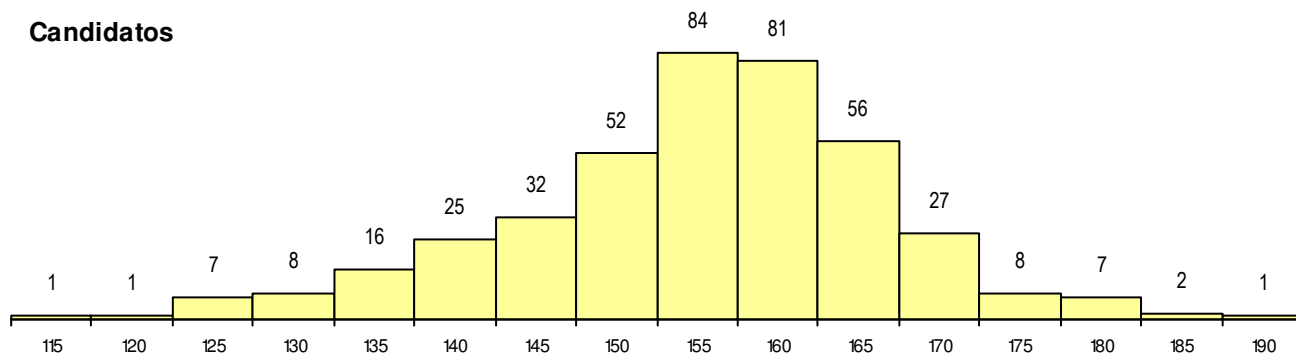

SEXO DOS CANDIDATOS

Sexo	Cands. %	Cols. %
Masc.	213 52	17 52
Femin.	195 48	16 48
Total	408	33

CURSO DO 12º ANO

Curso 12º ano	Cands. %	Cols. %
F61 Ciências Socioeconómicas	292 72	24 73
F60 Ciências e Tecnologias	100 25	8 24
950 Equivalências Estrangeiras (Decret	8 2	0 0
C81 Recorrente - Ciências Socioeconóm	2 0	1 3
C80 Recorrente - Ciências e Tecnologia	2 0	0 0
C60 Ciências e Tecnologias	2 0	0 0
900 Emigrantes	1 0	0 0
P51 Técnico de Gestão	1 0	0 0

MÉDIAS dos Colocados

Nota de candidatura	167.3
Prova de ingresso	165.7
Média do 12º ano	168.9
Média do 10º/11º ano	168.9

DISTRIBUIÇÕES DE NOTAS DE CANDIDATURA

Candidatos

Colocados