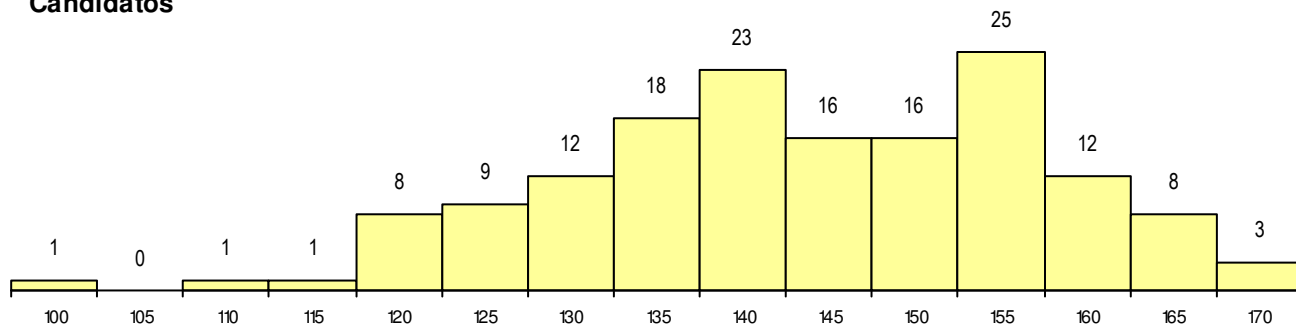

**SEXO DOS CANDIDATOS**

Sexo	Cands. %	Cols. %
Masc.	60 39	1 33
Femin.	93 61	2 67
<b>Total</b>	<b>153</b>	<b>3</b>

**CURSO DO 12º ANO**

Curso 12º ano	(15 mais frequentes)		
	Cands. %	Cols. %	
F60 Ciências e Tecnologias	123 80	3 100	
F62 Línguas e Humanidades	5 3	0 0	
P11 Técnico Auxiliar de Saúde	4 3	0 0	
R15 Técnico de Desporto	3 2	0 0	
H14 Animação Sociodesportiva (VT)	2 1	0 0	
C62 Línguas e Humanidades	2 1	0 0	
C80 Recorrente - Ciências e Tecnologia	2 1	0 0	
H38 Tecnologias da Saúde	2 1	0 0	
966 Cursos EFA, Formações Modulares	2 1	0 0	
C60 Ciências e Tecnologias	2 1	0 0	
F75 Secundário de Dança	1 1	0 0	
H29 Animação e Gestão Desportiva	1 1	0 0	
H85 Atividade Física e Desporto Adapta	1 1	0 0	
610 Cursos de Educação e Formação (	1 1	0 0	
900 Emigrantes	1 1	0 0	

**MÉDIAS dos Colocados**

Nota de candidatura	168.2
Prova de ingresso	169.0
Média do 12º ano	167.7
Média do 10º/11º ano	167.7

**DISTRIBUIÇÕES DE NOTAS DE CANDIDATURA**

**Candidatos**

**Colocados**