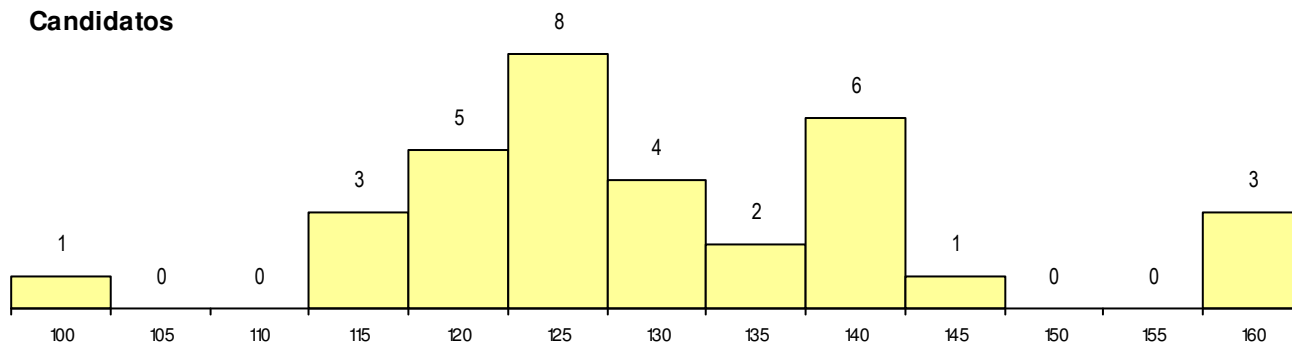

**SEXO DOS CANDIDATOS**

Sexo	Cands. %	Cols. %
Masc.	17 52	5 56
Femin.	16 48	4 44
<b>Total</b>	<b>33</b>	<b>9</b>

**CURSO DO 12º ANO**

(15 mais frequentes)

Curso 12º ano	Cands. %	Cols. %
F62 Línguas e Humanidades	11 33	2 22
F60 Ciências e Tecnologias	8 24	2 22
P21 Técnico de Audiovisuais	4 12	1 11
F64 Artes Visuais	3 9	2 22
966 Cursos EFA, Formações Modulares	3 9	1 11
F70 Comunicação Audiovisual	1 3	1 11
P14 Técnico de Multimédia	1 3	0 0
C80 Recorrente - Ciências e Tecnologia	1 3	0 0
C62 Línguas e Humanidades	1 3	0 0

**MÉDIAS dos Colocados**

Nota de candidatura	139.9
Prova de ingresso	139.9
Média do 12º ano	139.9
Média do 10º/11º ano	139.9

**DISTRIBUIÇÕES DE NOTAS DE CANDIDATURA**

**Candidatos**

**Colocados**