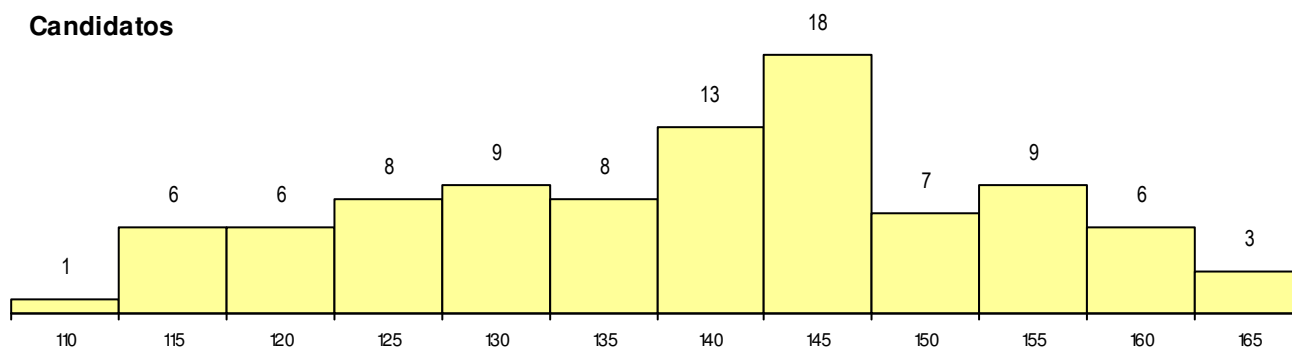

SEXO DOS CANDIDATOS

Sexo	Cands. %	Cols. %
Masc.	38 40	2 40
Femin.	56 60	3 60
Total	94	5

CURSO DO 12º ANO

Curso 12º ano	(15 mais frequentes)	
	Cands. %	Cols. %
F62 Línguas e Humanidades	24 26	1 20
F60 Ciências e Tecnologias	17 18	1 20
F64 Artes Visuais	15 16	1 20
P14 Técnico de Multimédia	13 14	0 0
P56 Técnico de Gestão e Programação	6 6	0 0
F61 Ciências Socioeconómicas	3 3	0 0
P44 Técnico de Eletrónica, Automação e	2 2	0 0
R25 Técnico de Informática - Sistemas	1 1	1 20
F73 Produção Artística	1 1	1 20
C61 Ciências Socioeconómicas	1 1	0 0
C80 Recorrente - Ciências e Tecnologia	1 1	0 0
H30 Comunicação Multimédia	1 1	0 0
C60 Ciências e Tecnologias	1 1	0 0
P11 Técnico Auxiliar de Saúde	1 1	0 0
966 Cursos EFA, Formações Modulares	1 1	0 0

MÉDIAS dos Colocados

Nota de candidatura	160.4
Prova de ingresso	150.0
Média do 12º ano	166.0
Média do 10º/11º ano	166.0

DISTRIBUIÇÕES DE NOTAS DE CANDIDATURA

Candidatos

Colocados