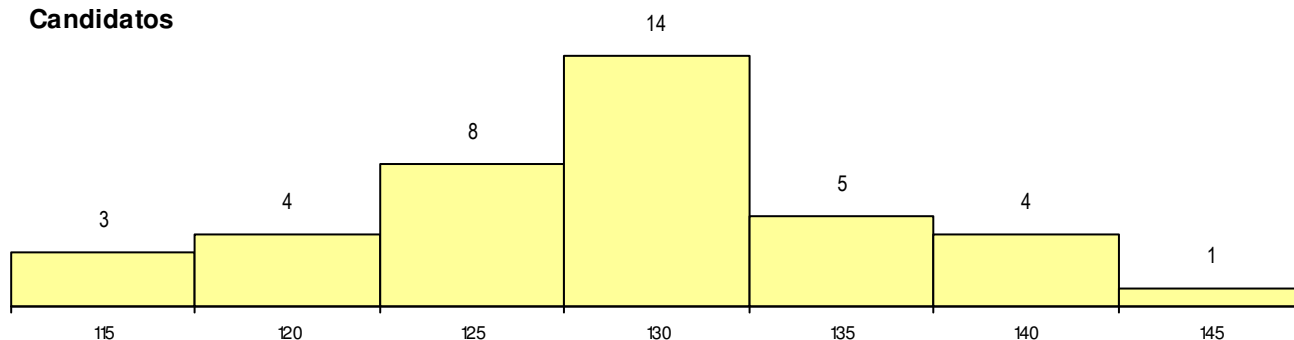

SEXO DOS CANDIDATOS

Sexo	Cands. %	Cols. %
Masc.	3 8	0 0
Femin.	36 92	5 100
Total	39	5

CURSO DO 12º ANO (15 mais frequentes)

Curso 12º ano	Cands. %	Cols. %
F62 Línguas e Humanidades	22 56	1 20
966 Cursos EFA, Formações Modulares	5 13	1 20
P19 Técnico de Apoio Psicossocial	2 5	1 20
F61 Ciências Socioeconómicas	2 5	0 0
F60 Ciências e Tecnologias	2 5	0 0
950 Equivalências Estrangeiras (Decret	1 3	1 20
R49 Técnico de Apoio à Gestão	1 3	1 20
P28 Técnico de Comunicação - Marketin	1 3	0 0
P11 Técnico Auxiliar de Saúde	1 3	0 0
P08 Instrumentista de Sopros e de Percu	1 3	0 0
F64 Artes Visuais	1 3	0 0

MÉDIAS dos Colocados

Nota de candidatura	136.9
Prova de ingresso	124.4
Média do 12º ano	143.6
Média do 10º/11º ano	143.6

DISTRIBUIÇÕES DE NOTAS DE CANDIDATURA

Candidatos

Colocados