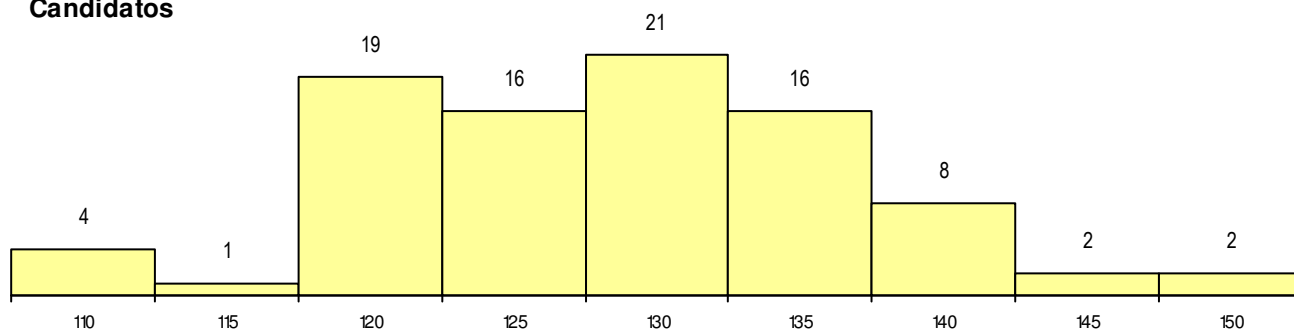

SEXO DOS CANDIDATOS

Sexo	Cands. %	Cols. %
Masc.	15 17	1 50
Femin.	74 83	1 50
Total	89	2

CURSO DO 12º ANO

(15 mais frequentes)

Curso 12º ano	Cands. %	Cols. %
F62 Línguas e Humanidades	42 47	1 50
F60 Ciências e Tecnologias	22 25	0 0
R46 Técnico de Ação Educativa	3 3	0 0
F61 Ciências Socioeconómicas	3 3	0 0
F64 Artes Visuais	2 2	0 0
P01 Animador Sociocultural	1 1	1 50
C80 Recorrente - Ciências e Tecnologia	1 1	0 0
C81 Recorrente - Ciências Socioeconóm	1 1	0 0
C82 Recorrente - Línguas e Humanidad	1 1	0 0
F70 Comunicação Audiovisual	1 1	0 0
C62 Línguas e Humanidades	1 1	0 0
P18 Técnico de Apoio à Infância	1 1	0 0
966 Cursos EFA, Formações Modulares	1 1	0 0
P21 Técnico de Audiovisuais	1 1	0 0
P28 Técnico de Comunicação - Marketin	1 1	0 0

MÉDIAS dos Colocados

Nota de candidatura	148.8
Prova de ingresso	148.5
Média do 12º ano	149.0
Média do 10º/11º ano	149.0

DISTRIBUIÇÕES DE NOTAS DE CANDIDATURA

Candidatos

Colocados