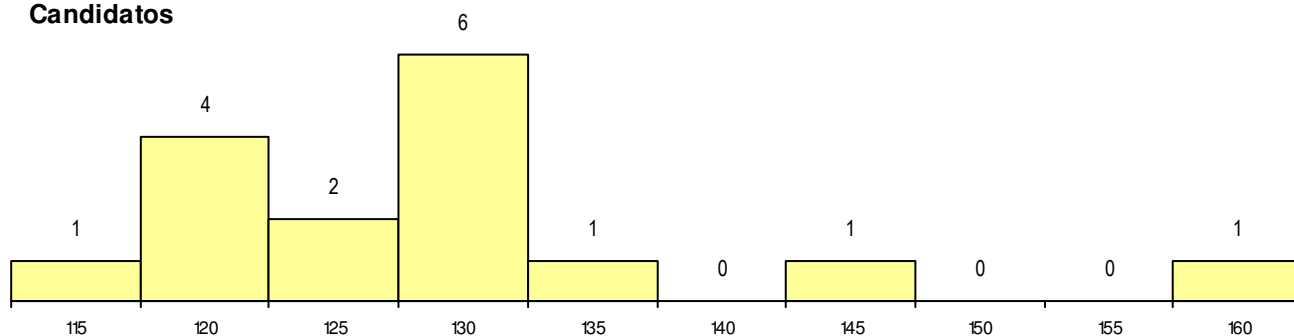

SEXO DOS CANDIDATOS

Sexo	Cands. %	Cols. %
Masc.	10 63	4 50
Femin.	6 38	4 50
Total	16	8

CURSO DO 12º ANO (15 mais frequentes)

Curso 12º ano	Cands. %	Cols. %
F61 Ciências Socioeconómicas	9 56	4 50
F60 Ciências e Tecnologias	4 25	2 25
P43 Técnico de Eletrónica, Automação e	1 6	1 13
F62 Línguas e Humanidades	1 6	1 13
966 Cursos EFA, Formações Modulares	1 6	0 0

MÉDIAS dos Colocados

Nota de candidatura	125.5
Prova de ingresso	108.0
Média do 12º ano	134.9
Média do 10º/11º ano	134.9

DISTRIBUIÇÕES DE NOTAS DE CANDIDATURA

Candidatos

Colocados