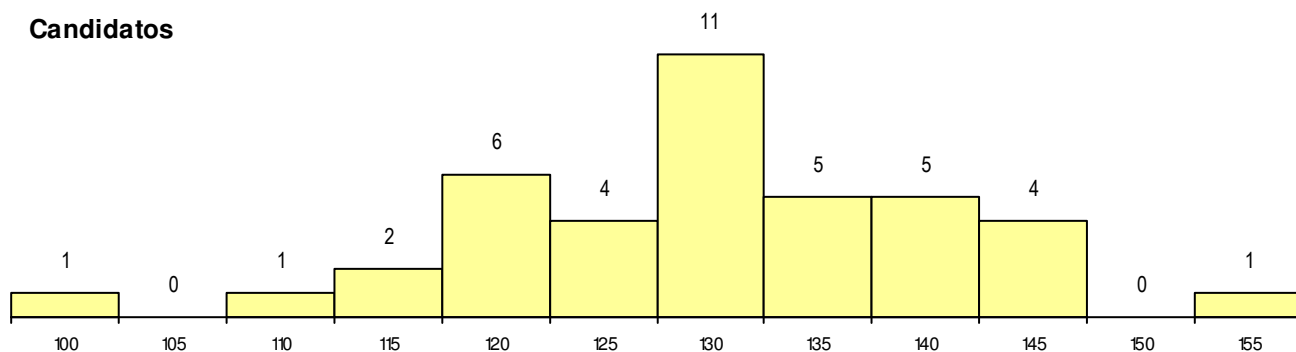

SEXO DOS CANDIDATOS

Sexo	Cands. %	Cols. %
Masc.	10 25	0 0
Femin.	30 75	6 100
Total	40	6

CURSO DO 12º ANO

Curso 12º ano	(15 mais frequentes)	
	Cands. %	Cols. %
F60 Ciências e Tecnologias	30 75	4 67
P87 Técnico de Termalismo	4 10	2 33
966 Cursos EFA, Formações Modulares	2 5	0 0
950 Equivalências Estrangeiras (Decret	1 3	0 0
P51 Técnico de Gestão	1 3	0 0
P16 Técnico de Análise Laboratorial	1 3	0 0
C60 Ciências e Tecnologias	1 3	0 0

MÉDIAS dos Colocados

Nota de candidatura	142.9
Prova de ingresso	114.4
Média do 12º ano	158.2
Média do 10º/11º ano	158.2

DISTRIBUIÇÕES DE NOTAS DE CANDIDATURA

Candidatos

Colocados