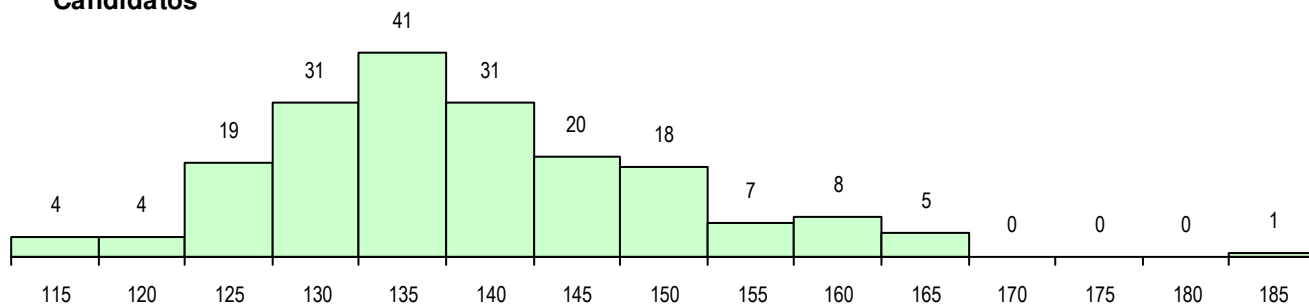

SEXO DOS CANDIDATOS

Sexo	Cands. %	Cols. %
Masc.	169 89	34 94
Femin.	20 11	2 6
Total	189	36

CURSO DO 12º ANO (15 mais frequentes)

Curso 12º ano	Cands. %	Cols. %
F60 Ciências e Tecnologias	161 85	29 81
F61 Ciências Socioeconómicas	15 8	3 8
950 Equivalências Estrangeiras (Decret	3 2	0 0
C80 Recorrente - Ciências e Tecnologia	3 2	0 0
P53 Técnico de Gestão de Equipamento	1 1	1 3
C81 Recorrente - Ciências Socioeconóm	1 1	1 3
C61 Ciências Socioeconómicas	1 1	1 3
C60 Ciências e Tecnologias	1 1	1 3
830 Agrupamento 3 / geral	1 1	0 0
P73 Técnico de Produção e Tecnologias	1 1	0 0
P56 Técnico de Gestão e Programação	1 1	0 0

MÉDIAS DOS COLOCADOS

Nota de candidatura	138.3
Prova de ingresso	118.5
Média do 12º ano	149.0
Média do 10º/11º ano	149.0

OPÇÕES EXCLUÍDAS

Nota candidatura (s/mínima)	0
Prova ingresso (não fez)	5
Prova ingresso (s/mínima)	0
Pré-requisito (não fez)	0

DISTRIBUIÇÕES DE NOTAS DE CANDIDATURA

Candidatos

Colocados