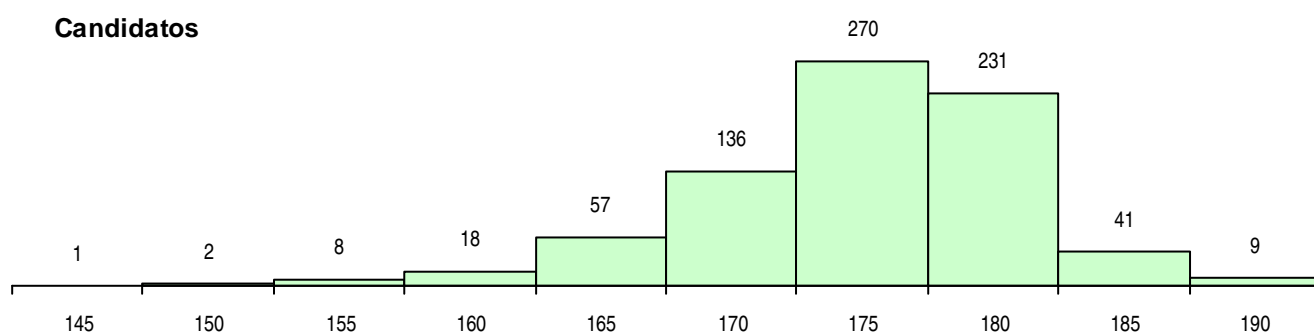

**SEXO DOS CANDIDATOS**

Sexo	Cands. %	Cols. %
Masc.	179 23	16 42
Femin.	594 77	22 58
<b>Total</b>	<b>773</b>	<b>38</b>

**CURSO DO 12º ANO (15 mais frequentes)**

Curso 12º ano	Cands. %	Cols. %
C60 Ciências e Tecnologias	757 98	38 100
940 Escolas estrangeiras em Portugal	3 0	0 0
060 Ciências e Tecnologias (DL 74/2004)	3 0	0 0
810 Agrupamento 1 / geral	2 0	0 0
A05 Animação Sociodesportiva (VC) (Po	2 0	0 0
900 Emigrantes	1 0	0 0
C62 Línguas e Humanidades	1 0	0 0
A52 Análises Químico-Biológicas (Port. 9	1 0	0 0
A03 Biotecnologia (VC) (Port. 941/2009)	1 0	0 0
971 Recorrente - Ciências Socioeconómi	1 0	0 0
001 1.º curso	1 0	0 0

**MÉDIAS DOS COLOCADOS**

Nota de candidatura	173,7
Prova de ingresso	169,2
Média do 12º ano	178,2
Média do 10º/11º ano	178,2

**OPÇÕES EXCLUÍDAS**

Nota candidatura (s/mínima)	0
Prova ingresso (não fez)	0
Prova ingresso (s/mínima)	18
Pré-requisito (não fez)	0

**DISTRIBUIÇÕES DE NOTAS DE CANDIDATURA**

**Candidatos**

**Colocados**