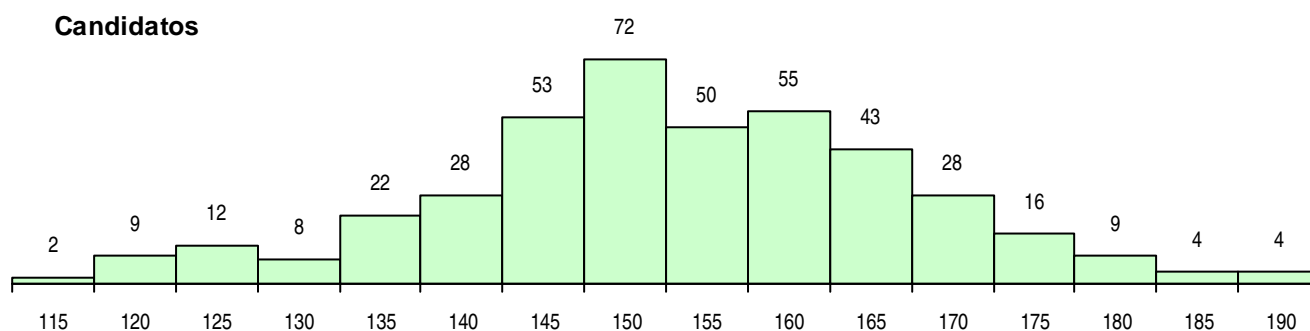

SEXO DOS CANDIDATOS

Sexo	Cands. %	Cols. %
Masc.	200 48	22 46
Femin.	215 52	26 54
Total	415	48

CURSO DO 12º ANO (15 mais frequentes)

Curso 12º ano	Cands. %	Cols. %
C61 Ciências Socioeconómicas	209 50	24 50
C60 Ciências e Tecnologias	180 43	21 44
G31 Contabilidade e Gestão Empresarial	5 1	1 2
G18 Contabilidade e Gestão (VT) (Portari	5 1	0 0
G22 Informática e Gestão (VT) (Portaria	2 0	1 2
940 Escolas estrangeiras em Portugal	2 0	0 0
900 Emigrantes	2 0	0 0
G05 Contabilidade e Gestão (VC) (Portar	2 0	0 0
060 Ciências e Tecnologias (DL 74/2004	1 0	1 2
A17 Marketing e Estratégia Empresarial (1 0	0 0
G24 Marketing e Estratégia Empresarial (1 0	0 0
810 Agrupamento 1 / geral	1 0	0 0
G27 Administração e Marketing (Portaria	1 0	0 0
G47 Contabilidade e Empreendedorismo	1 0	0 0
P51 Técnico de Gestão	1 0	0 0

MÉDIAS DOS COLOCADOS

Nota de candidatura	160,5
Prova de ingresso	154,0
Média do 12º ano	164,9
Média do 10º/11º ano	164,9

OPÇÕES EXCLUÍDAS

Nota candidatura (s/mínima)	0
Prova ingresso (não fez)	2
Prova ingresso (s/mínima)	0
Pré-requisito (não fez)	0

DISTRIBUIÇÕES DE NOTAS DE CANDIDATURA

Candidatos

Colocados