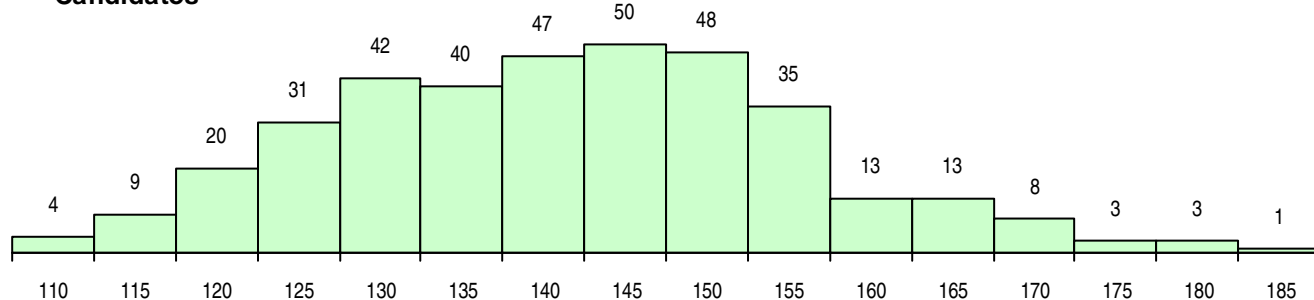

SEXO DOS CANDIDATOS

Sexo	Cands. %	Cols. %
Masc.	99 27	11 16
Femin.	268 73	59 84
Total	367	70

CURSO DO 12º ANO (15 mais frequentes)

Curso 12º ano	Cands. %	Cols. %
C62 Línguas e Humanidades	225 61	50 71
C60 Ciências e Tecnologias	74 20	13 19
C61 Ciências Socioeconómicas	20 5	2 3
G23 Línguas e Relações Empresariais (V	11 3	1 1
C82 Recorrente - Línguas e Humanidade	7 2	2 3
C64 Artes Visuais	4 1	0 0
P14 Técnico de Multimédia	3 1	0 0
P91 Técnico de Turismo	2 1	0 0
C80 Recorrente - Ciências e Tecnologias	2 1	0 0
900 Emigrantes	1 0	1 1
C81 Recorrente - Ciências Socioeconómi	1 0	1 1
P33 Técnico de Desenho de Mobiliário	1 0	0 0
A15 Informática de Gestão (VC) (Port. 94	1 0	0 0
C77 Secundário de Canto	1 0	0 0
608 Cursos Vocacionais (Todos os Curs	1 0	0 0

MÉDIAS DOS COLOCADOS

Nota de candidatura	153,0
Prova de ingresso	147,0
Média do 12º ano	157,0
Média do 10º/11º ano	157,0

OPÇÕES EXCLUÍDAS

Nota candidatura (s/mínima)	0
Prova ingresso (não fez)	9
Prova ingresso (s/mínima)	0
Pré-requisito (não fez)	0

DISTRIBUIÇÕES DE NOTAS DE CANDIDATURA

Candidatos

Colocados