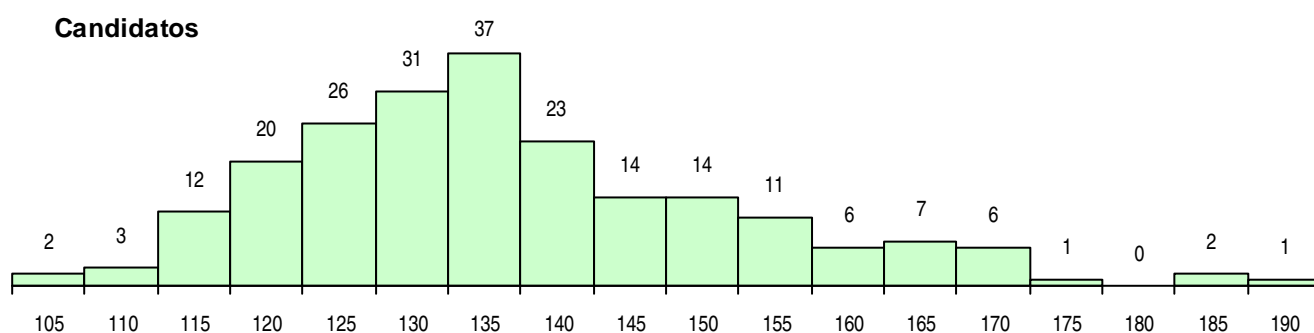

SEXO DOS CANDIDATOS

Sexo	Cands. %	Cols. %
Masc.	57 26	12 41
Femin.	159 74	17 59
Total	216	29

CURSO DO 12º ANO (15 mais frequentes)

Curso 12º ano	Cands. %	Cols. %
C62 Línguas e Humanidades	142 66	17 59
C60 Ciências e Tecnologias	33 15	6 21
C64 Artes Visuais	4 2	1 3
C82 Recorrente - Línguas e Humanidade	4 2	0 0
G23 Línguas e Relações Empresariais (V	4 2	0 0
C80 Recorrente - Ciências e Tecnologias	3 1	0 0
P91 Técnico de Turismo	2 1	2 7
C61 Ciências Socioeconómicas	2 1	1 3
P02 Artes do Espetáculo	1 0	1 3
G12 Património e Turismo (VC) (Portaria	1 0	1 3
A32 Desenho de Arquitetura (Port. 836/2	1 0	0 0
A62 Humanidades - Via A	1 0	0 0
C81 Recorrente - Ciências Socioeconómi	1 0	0 0
G30 Comunicação Multimédia (Portaria n	1 0	0 0
A20 Línguas e Relações Empresariais (V	1 0	0 0

MÉDIAS DOS COLOCADOS

Nota de candidatura	139,7
Prova de ingresso	130,6
Média do 12º ano	145,8
Média do 10º/11º ano	145,8

OPÇÕES EXCLUÍDAS

Nota candidatura (s/mínima)	0
Prova ingresso (não fez)	6
Prova ingresso (s/mínima)	0
Pré-requisito (não fez)	0

DISTRIBUIÇÕES DE NOTAS DE CANDIDATURA

Candidatos

Colocados