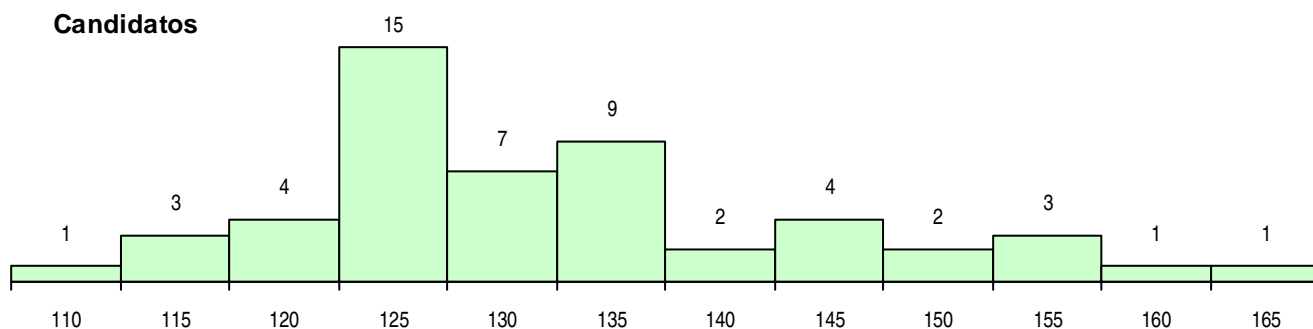

**SEXO DOS CANDIDATOS**

Sexo	Cands. %	Cols. %
Masc.	43 83	7 88
Femin.	9 17	1 13
<b>Total</b>	<b>52</b>	<b>8</b>

**CURSO DO 12º ANO**

Curso 12º ano	Cands. %	Cols. %
C60 Ciências e Tecnologias	52 100	8 100

(15 mais frequentes)

**MÉDIAS DOS COLOCADOS**

Nota de candidatura	124,7
Prova de ingresso	118,0
Média do 12º ano	128,3
Média do 10º/11º ano	128,3

**OPÇÕES EXCLUÍDAS**

Nota candidatura (s/mínima)	0
Prova ingresso (não fez)	2
Prova ingresso (s/mínima)	0
Pré-requisito (não fez)	0

**DISTRIBUIÇÕES DE NOTAS DE CANDIDATURA**

**Candidatos**

**Colocados**