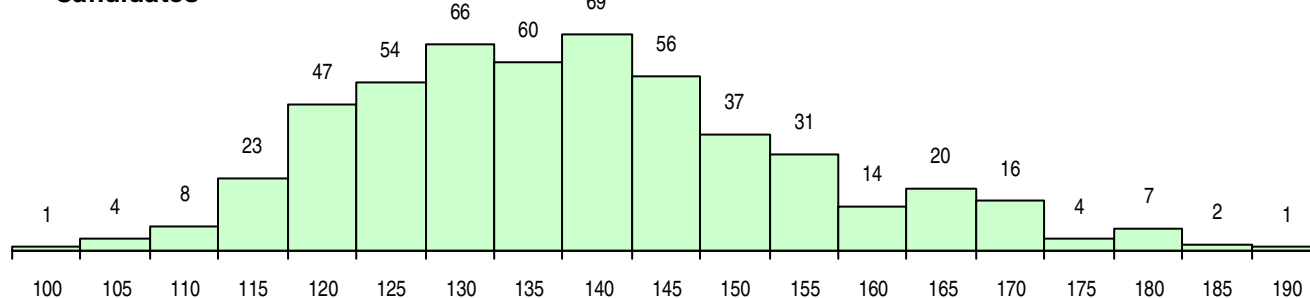

SEXO DOS CANDIDATOS

Sexo	Cands. %	Cols. %
Masc.	205 39	35 38
Femin.	315 61	56 62
Total	520	91

CURSO DO 12º ANO (15 mais frequentes)

Curso 12º ano	Cands. %	Cols. %
C60 Ciências e Tecnologias	493 95	86 95
C80 Recorrente - Ciências e Tecnologias	13 3	1 1
966 Cursos EFA, Formações Modulares,	5 1	1 1
900 Emigrantes	2 0	0 0
S67 Técnico de Cozinha/Pastelaria	1 0	1 1
P71 Técnico de Processamento e Contro	1 0	1 1
P57 Técnico de Gestão Equina	1 0	1 1
R02 Artes do Espetáculo - Interpretação	1 0	0 0
P48 Técnico de Fotografia	1 0	0 0
C64 Artes Visuais	1 0	0 0
A60 Ciências - Via A	1 0	0 0

MÉDIAS DOS COLOCADOS

Nota de candidatura	140,0
Prova de ingresso	129,4
Média do 12º ano	150,6
Média do 10º/11º ano	150,6

OPÇÕES EXCLUÍDAS

Nota candidatura (s/mínima)	0
Prova ingresso (não fez)	3
Prova ingresso (s/mínima)	0
Pré-requisito (não fez)	0

DISTRIBUIÇÕES DE NOTAS DE CANDIDATURA

Candidatos

Colocados