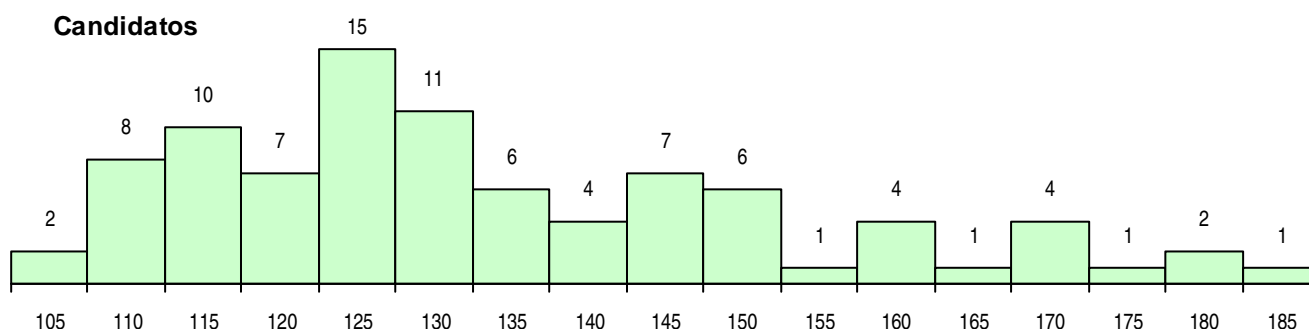

SEXO DOS CANDIDATOS

Sexo	Cands. %	Cols. %
Masc.	23 26	4 21
Femin.	67 74	15 79
Total	90	19

CURSO DO 12º ANO

Curso 12º ano	Cands. %	Cols. %
C62 Línguas e Humanidades	42 47	6 32
C64 Artes Visuais	26 29	7 37
C84 Recorrente - Artes Visuais	4 4	2 11
C80 Recorrente - Ciências e Tecnologias	3 3	2 11
R02 Artes do Espetáculo - Interpretação	2 2	1 5
C82 Recorrente - Línguas e Humanidade	2 2	0 0
P38 Técnico de Design de Moda	2 2	0 0
P06 Instrumentista de Cordas e de Tecla	1 1	1 5
845 Complementar/Secundário de Músic	1 1	0 0
972 Recorrente - Ciências Sociais e Hu	1 1	0 0
C73 Produção Artística	1 1	0 0
P91 Técnico de Turismo	1 1	0 0
940 Escolas estrangeiras em Portugal	1 1	0 0
C61 Ciências Socioeconómicas	1 1	0 0
C60 Ciências e Tecnologias	1 1	0 0

(15 mais frequentes)

MÉDIAS DOS COLOCADOS

Nota de candidatura	129,3
Prova de ingresso	127,5
Média do 12º ano	131,2
Média do 10º/11º ano	131,2

OPÇÕES EXCLUÍDAS

Nota candidatura (s/mínima)	0
Prova ingresso (não fez)	0
Prova ingresso (s/mínima)	0
Pré-requisito (não fez)	0

DISTRIBUIÇÕES DE NOTAS DE CANDIDATURA

Candidatos

Colocados