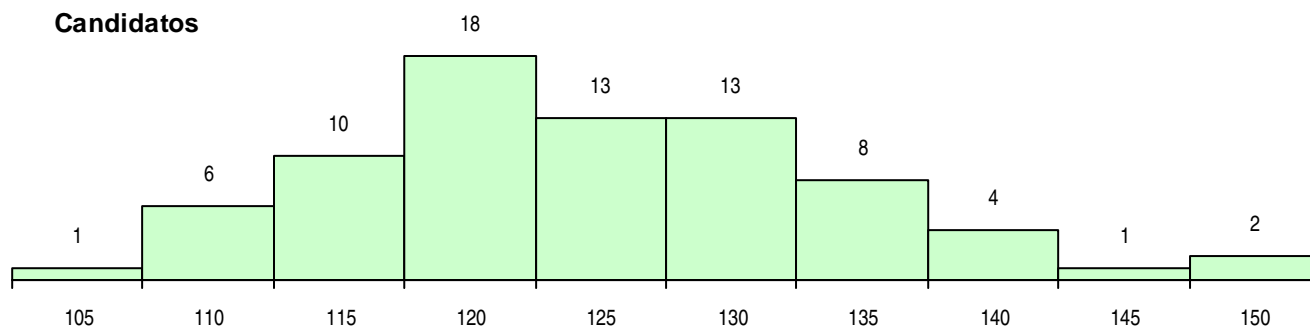

SEXO DOS CANDIDATOS

Sexo	Cands. %	Cols. %
Masc.	63 83	19 76
Femin.	13 17	6 24
Total	76	25

CURSO DO 12º ANO (15 mais frequentes)

Curso 12º ano	Cands. %	Cols. %
C60 Ciências e Tecnologias	31 41	8 32
C62 Línguas e Humanidades	16 21	7 28
R05 Técnico de Apoio à Gestão Desporti	9 12	4 16
966 Cursos EFA, Formações Modulares,	7 9	0 0
C64 Artes Visuais	4 5	3 12
C80 Recorrente - Ciências e Tecnologias	4 5	1 4
C61 Ciências Socioeconómicas	3 4	1 4
P14 Técnico de Multimédia	1 1	1 4
P55 Técnico de Gestão do Ambiente	1 1	0 0

MÉDIAS DOS COLOCADOS

Nota de candidatura	120,6
Prova de ingresso	105,9
Média do 12º ano	128,4
Média do 10º/11º ano	128,4

OPÇÕES EXCLUÍDAS

Nota candidatura (s/mínima)	0
Prova ingresso (não fez)	0
Prova ingresso (s/mínima)	0
Pré-requisito (não fez)	0

DISTRIBUIÇÕES DE NOTAS DE CANDIDATURA

Candidatos

Colocados