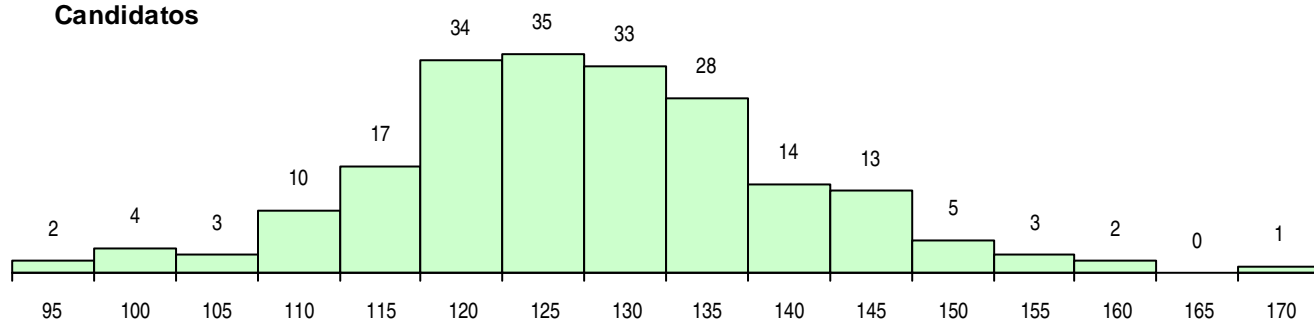

SEXO DOS CANDIDATOS

Sexo	Cands. %	Cols. %
Masc.	151 74	35 81
Femin.	53 26	8 19
Total	204	43

CURSO DO 12º ANO (15 mais frequentes)

Curso 12º ano	Cands. %	Cols. %
C60 Ciências e Tecnologias	115 56	24 56
C62 Línguas e Humanidades	25 12	7 16
R05 Técnico de Apoio à Gestão Desporti	18 9	6 14
C80 Recorrente - Ciências e Tecnologias	11 5	0 0
966 Cursos EFA, Formações Modulares,	10 5	3 7
C61 Ciências Socioeconómicas	5 2	0 0
089 Desporto (DL 74/2004)	3 1	0 0
610 Cursos de Educação e Formação (T	2 1	1 2
P56 Técnico de Gestão e Programação	2 1	0 0
C64 Artes Visuais	2 1	0 0
P57 Técnico de Gestão Equina	1 0	1 2
P01 Animador Sociocultural	1 0	1 2
P55 Técnico de Gestão do Ambiente	1 0	0 0
608 Cursos Vocacionais (Todos os Curs	1 0	0 0
C81 Recorrente - Ciências Socioeconómi	1 0	0 0

MÉDIAS DOS COLOCADOS

Nota de candidatura	129,8
Prova de ingresso	117,3
Média do 12º ano	136,4
Média do 10º/11º ano	136,4

OPÇÕES EXCLUÍDAS

Nota candidatura (s/mínima)	0
Prova ingresso (não fez)	0
Prova ingresso (s/mínima)	0
Pré-requisito (não fez)	0

DISTRIBUIÇÕES DE NOTAS DE CANDIDATURA

Candidatos

Colocados