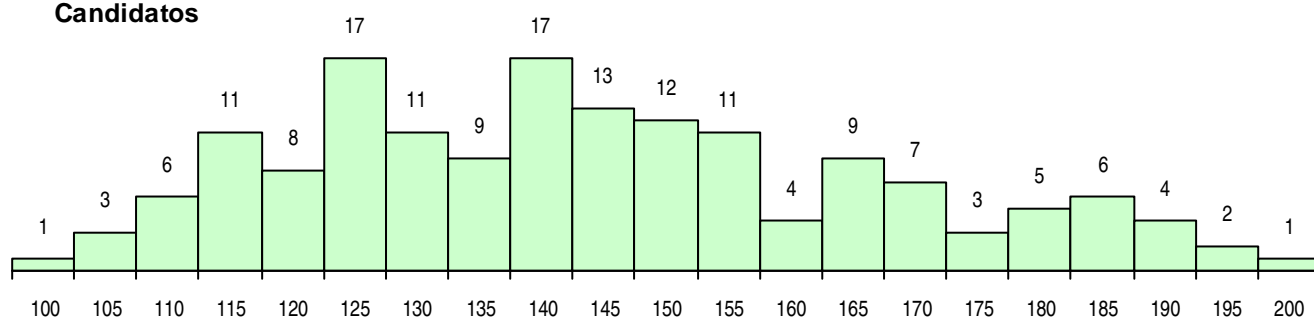

MÉDIAS DOS COLOCADOS

Nota de candidatura	141,6
Prova de ingresso	140,3
Média do 12º ano	142,8
Média do 10º/11º ano	142,8

OPÇÕES EXCLUÍDAS

Nota candidatura (s/mínima)	0
Prova ingresso (não fez)	0
Prova ingresso (s/mínima)	0
Pré-requisito (não fez)	0

DISTRIBUIÇÕES DE NOTAS DE CANDIDATURA

Candidatos

Colocados