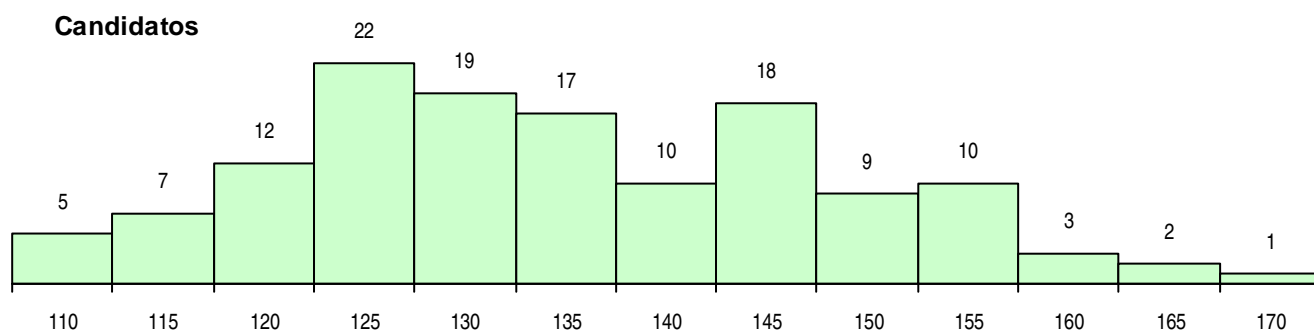

SEXO DOS CANDIDATOS

Sexo	Cands. %	Cols. %
Masc.	25 19	17 30
Femin.	110 81	40 70
Total	135	57

CURSO DO 12º ANO (15 mais frequentes)

Curso 12º ano	Cands. %	Cols. %
C60 Ciências e Tecnologias	129 96	55 96
C80 Recorrente - Ciências e Tecnologias	4 3	2 4
G01 Animação Sócio Desportiva (VC) (P	1 1	0 0
060 Ciências e Tecnologias (DL 74/2004	1 1	0 0

MÉDIAS DOS COLOCADOS

Nota de candidatura	130,3
Prova de ingresso	114,4
Média do 12º ano	140,8
Média do 10º/11º ano	140,8

OPÇÕES EXCLUÍDAS

Nota candidatura (s/mínima)	0
Prova ingresso (não fez)	1
Prova ingresso (s/mínima)	0
Pré-requisito (não fez)	0

DISTRIBUIÇÕES DE NOTAS DE CANDIDATURA

Candidatos

Colocados