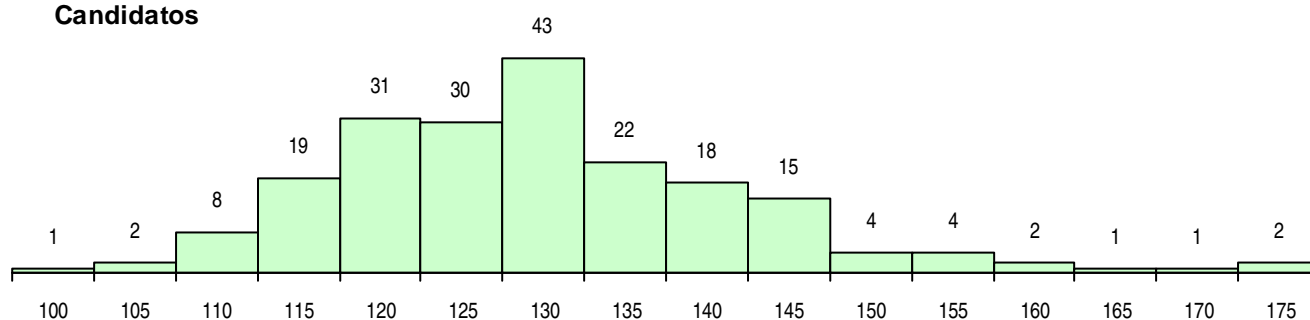

SEXO DOS CANDIDATOS

Sexo	Cands. %	Cols. %
Masc.	34 17	7 14
Femin.	169 83	43 86
Total	203	50

CURSO DO 12º ANO (15 mais frequentes)

Curso 12º ano	Cands. %	Cols. %
C62 Línguas e Humanidades	97 48	27 54
C60 Ciências e Tecnologias	45 22	10 20
C80 Recorrente - Ciências e Tecnologias	18 9	2 4
C82 Recorrente - Línguas e Humanidade	9 4	3 6
966 Cursos EFA, Formações Modulares,	6 3	3 6
P18 Técnico de Apoio à Infância	4 2	2 4
C61 Ciências Socioeconómicas	4 2	1 2
R02 Artes do Espetáculo - Interpretação	2 1	1 2
P91 Técnico de Turismo	2 1	1 2
P11 Técnico Auxiliar de Saúde	2 1	0 0
C64 Artes Visuais	2 1	0 0
P16 Técnico de Análise Laboratorial	2 1	0 0
C81 Recorrente - Ciências Socioeconómi	2 1	0 0
C77 Secundário de Canto	1 0	0 0
C84 Recorrente - Artes Visuais	1 0	0 0

MÉDIAS DOS COLOCADOS

Nota de candidatura	132,9
Prova de ingresso	123,7
Média do 12º ano	139,0
Média do 10º/11º ano	139,0

OPÇÕES EXCLUÍDAS

Nota candidatura (s/mínima)	0
Prova ingresso (não fez)	1
Prova ingresso (s/mínima)	12
Pré-requisito (não fez)	0

DISTRIBUIÇÕES DE NOTAS DE CANDIDATURA

Candidatos

Colocados