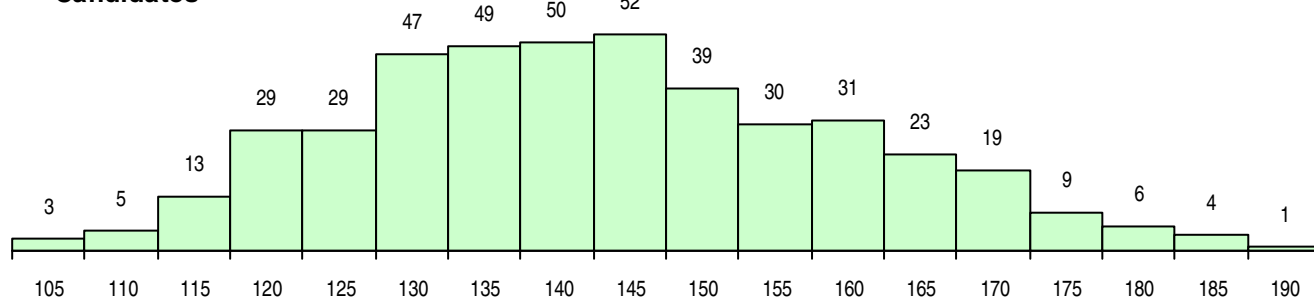

**SEXO DOS CANDIDATOS**

Sexo	Cands. %	Cols. %
Masc.	337 77	64 71
Femin.	102 23	26 29
<b>Total</b>	<b>439</b>	<b>90</b>

**CURSO DO 12º ANO (15 mais frequentes)**

Curso 12º ano	Cands. %	Cols. %
C60 Ciências e Tecnologias	388 88	78 87
C61 Ciências Socioeconómicas	41 9	12 13
C80 Recorrente - Ciências e Tecnologias	3 1	0 0
P56 Técnico de Gestão e Programação	2 0	0 0
900 Emigrantes	1 0	0 0
G52 Produção e Desenho Industrial de M	1 0	0 0
G47 Contabilidade e Empreendedorismo	1 0	0 0
C81 Recorrente - Ciências Socioeconómi	1 0	0 0
C62 Línguas e Humanidades	1 0	0 0

**MÉDIAS DOS COLOCADOS**

Nota de candidatura	150,1
Prova de ingresso	141,9
Média do 12º ano	155,6
Média do 10º/11º ano	155,6

**OPÇÕES EXCLUÍDAS**

Nota candidatura (s/mínima)	0
Prova ingresso (não fez)	0
Prova ingresso (s/mínima)	0
Pré-requisito (não fez)	0

**DISTRIBUIÇÕES DE NOTAS DE CANDIDATURA**

**Candidatos**

**Colocados**