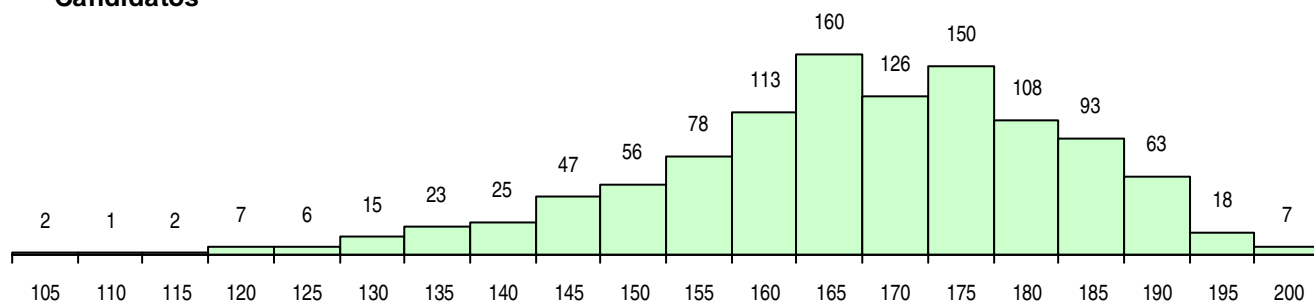

SEXO DOS CANDIDATOS

Sexo	Cands. %	Cols. %
Masc.	508 46	87 39
Femin.	592 54	136 61
Total	1100	223

CURSO DO 12º ANO (15 mais frequentes)

Curso 12º ano	Cands. %	Cols. %
C60 Ciências e Tecnologias	538 49	92 41
C61 Ciências Socioeconómicas	500 45	121 54
940 Escolas estrangeiras em Portugal	17 2	4 2
G31 Contabilidade e Gestão Empresarial	6 1	0 0
G18 Contabilidade e Gestão (VT) (Portari	5 0	1 0
G05 Contabilidade e Gestão (VC) (Portar	4 0	2 1
G01 Animação Sócio Desportiva (VC) (P	4 0	1 0
G24 Marketing e Estratégia Empresarial (3 0	0 0
G47 Contabilidade e Empreendedorismo	3 0	0 0
900 Emigrantes	2 0	1 0
060 Ciências e Tecnologias (DL 74/2004	2 0	1 0
G27 Administração e Marketing (Portaria	2 0	0 0
G22 Informática e Gestão (VT) (Portaria	2 0	0 0
950 Equivalências Estrangeiras (Decreto	2 0	0 0
A57 Contabilidade e Gestão Empresarial	2 0	0 0

MÉDIAS DOS COLOCADOS

Nota de candidatura	178,8
Prova de ingresso	177,0
Média do 12º ano	180,6
Média do 10º/11º ano	180,6

OPÇÕES EXCLUÍDAS

Nota candidatura (s/mínima)	0
Prova ingresso (não fez)	3
Prova ingresso (s/mínima)	0
Pré-requisito (não fez)	0

DISTRIBUIÇÕES DE NOTAS DE CANDIDATURA

Candidatos

Colocados