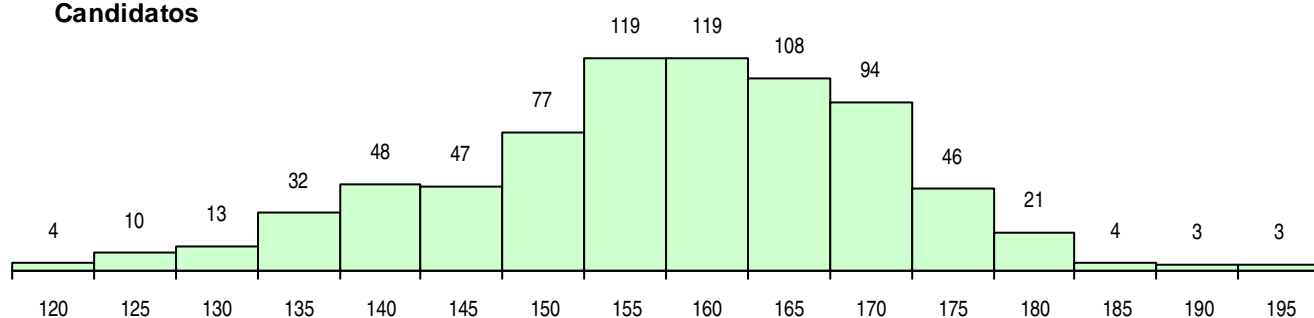

SEXO DOS CANDIDATOS

Sexo	Cands. %	Cols. %
Masc.	148 20	33 18
Femin.	600 80	154 82
Total	748	187

CURSO DO 12º ANO (15 mais frequentes)

Curso 12º ano	Cands. %	Cols. %	
C60 Ciências e Tecnologias	712 95	177 95	
G04 Biotecnologia (VC) (Portaria n.º 260/940)	Escolas estrangeiras em Portugal	4 1	2 1
G01 Animação Sócio Desportiva (VC) (P)	4 1	1 1	
950 Equivalências Estrangeiras (Decreto)	3 0	1 1	
G28 Análises Químico-Biológicas (Portari)	2 0	1 1	
060 Ciências e Tecnologias (DL 74/2004)	2 0	1 1	
G44 Biotecnologia Aplicada (Portaria n.º)	2 0	0 0	
A52 Análises Químico-Biológicas (Port. 9	2 0	0 0	
900 Emigrantes	1 0	0 0	
C80 Recorrente - Ciências e Tecnologias	1 0	0 0	
A05 Animação Sociodesportiva (VC) (Po	1 0	0 0	
A01 Química, Ambiente e Qualidade (VC	1 0	0 0	

MÉDIAS DOS COLOCADOS

Nota de candidatura	164,1
Prova de ingresso	150,2
Média do 12º ano	177,9
Média do 10º/11º ano	177,9

OPÇÕES EXCLUÍDAS

Nota candidatura (s/mínima)	0
Prova ingresso (não fez)	3
Prova ingresso (s/mínima)	0
Pré-requisito (não fez)	0

DISTRIBUIÇÕES DE NOTAS DE CANDIDATURA

Candidatos

Colocados