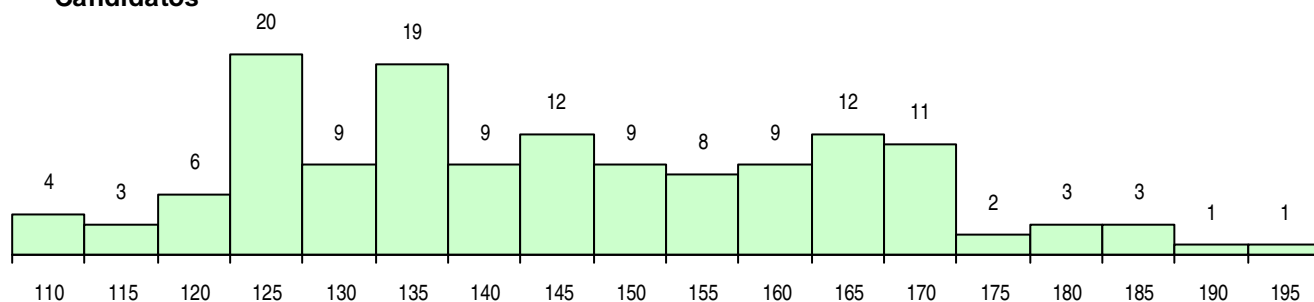

SEXO DOS CANDIDATOS

Sexo	Cands. %	Cols. %
Masc.	37 26	8 23
Femin.	104 74	27 77
Total	141	35

CURSO DO 12º ANO (15 mais frequentes)

Curso 12º ano	Cands. %	Cols. %
C62 Línguas e Humanidades	48 34	14 40
C64 Artes Visuais	42 30	11 31
C60 Ciências e Tecnologias	13 9	0 0
C61 Ciências Socioeconómicas	4 3	2 6
C73 Produção Artística	4 3	1 3
P17 Técnico de Animação 2D e 3D	3 2	2 6
C70 Comunicação Audiovisual	3 2	1 3
G30 Comunicação Multimédia (Portaria n	3 2	1 3
P39 Técnico de Design Gráfico	3 2	0 0
C80 Recorrente - Ciências e Tecnologias	2 1	1 3
C71 Design de Comunicação	2 1	0 0
C84 Recorrente - Artes Visuais	2 1	0 0
P28 Técnico de Comunicação - Marketin	2 1	0 0
R02 Artes do Espetáculo - Interpretação	2 1	0 0
C72 Design de Produto	1 1	1 3

MÉDIAS DOS COLOCADOS

Nota de candidatura	140,3
Prova de ingresso	133,4
Média do 12º ano	144,8
Média do 10º/11º ano	144,8

OPÇÕES EXCLUÍDAS

Nota candidatura (s/mínima)	0
Prova ingresso (não fez)	1
Prova ingresso (s/mínima)	0
Pré-requisito (não fez)	0

DISTRIBUIÇÕES DE NOTAS DE CANDIDATURA

Candidatos

Colocados