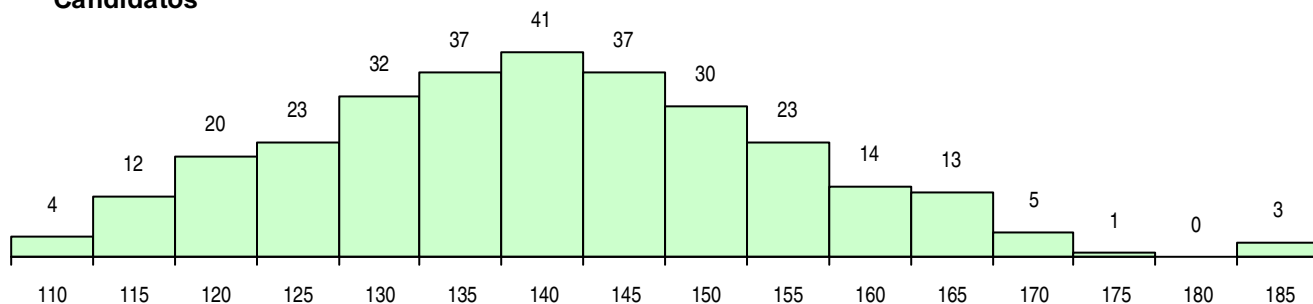

SEXO DOS CANDIDATOS

Sexo	Cands. %	Cols. %
Masc.	121 41	17 43
Femin.	174 59	23 58
Total	295	40

CURSO DO 12º ANO (15 mais frequentes)

Curso 12º ano	Cands. %	Cols. %
C62 Línguas e Humanidades	176 60	29 73
C60 Ciências e Tecnologias	73 25	5 13
C61 Ciências Socioeconómicas	12 4	2 5
P28 Técnico de Comunicação - Marketin	4 1	0 0
C64 Artes Visuais	2 1	1 3
P14 Técnico de Multimédia	2 1	1 3
P91 Técnico de Turismo	2 1	0 0
C82 Recorrente - Línguas e Humanidade	2 1	0 0
P11 Técnico Auxiliar de Saúde	2 1	0 0
C80 Recorrente - Ciências e Tecnologias	2 1	0 0
A10 Eletrónica e Telecomunicações (VC	1 0	1 3
831 Agrupamento 3 / administração	1 0	1 3
A50 Desenhador de Projetos - Arquitetur	1 0	0 0
A16 Informática de Gestão (VCT) (Port.	1 0	0 0
G35 Informática e Tecnologias Multimédi	1 0	0 0

MÉDIAS DOS COLOCADOS

Nota de candidatura	150,6
Prova de ingresso	145,8
Média do 12º ano	153,8
Média do 10º/11º ano	153,8

OPÇÕES EXCLUÍDAS

Nota candidatura (s/mínima)	0
Prova ingresso (não fez)	1
Prova ingresso (s/mínima)	0
Pré-requisito (não fez)	0

DISTRIBUIÇÕES DE NOTAS DE CANDIDATURA

Candidatos

Colocados