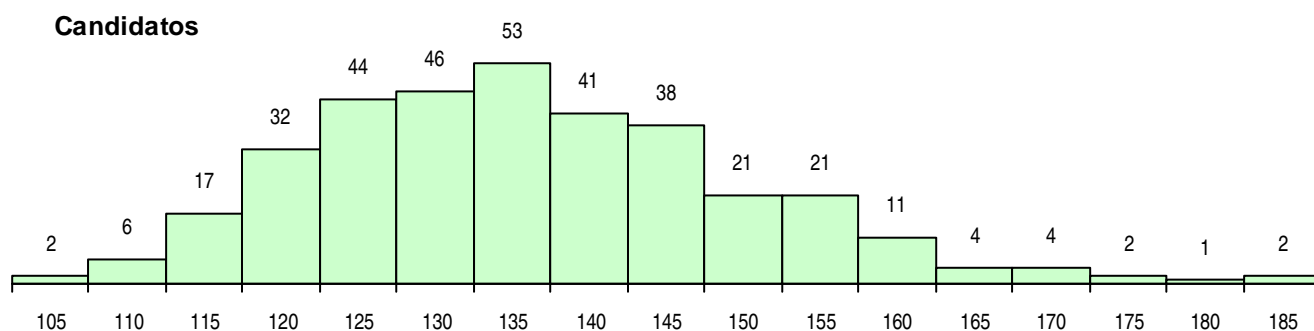

MÉDIAS DOS COLOCADOS

Nota de candidatura	144,6
Prova de ingresso	139,1
Média do 12º ano	150,1
Média do 10º/11º ano	150,1

OPÇÕES EXCLUÍDAS

Nota candidatura (s/mínima)	1
Prova ingresso (não fez)	1
Prova ingresso (s/mínima)	11
Pré-requisito (não fez)	0

DISTRIBUIÇÕES DE NOTAS DE CANDIDATURA

Candidatos

Colocados