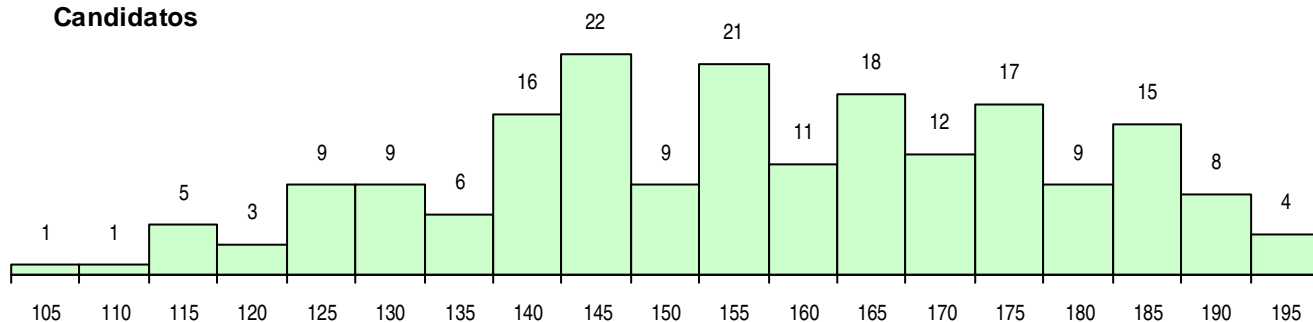

**SEXO DOS CANDIDATOS**

Sexo	Cands. %	Cols. %
Masc.	145 74	23 66
Femin.	51 26	12 34
<b>Total</b>	<b>196</b>	<b>35</b>

**CURSO DO 12º ANO (15 mais frequentes)**

Curso 12º ano	Cands. %	Cols. %
C60 Ciências e Tecnologias	188 96	35 100
950 Equivalências Estrangeiras (Decreto	2 1	0 0
C61 Ciências Socioeconómicas	2 1	0 0
940 Escolas estrangeiras em Portugal	1 1	0 0
P56 Técnico de Gestão e Programação	1 1	0 0
P53 Técnico de Gestão de Equipamento	1 1	0 0
C62 Línguas e Humanidades	1 1	0 0

**MÉDIAS DOS COLOCADOS**

Nota de candidatura	165,6
Prova de ingresso	161,7
Média do 12º ano	169,5
Média do 10º/11º ano	169,5

**OPÇÕES EXCLUÍDAS**

Nota candidatura (s/mínima)	0
Prova ingresso (não fez)	3
Prova ingresso (s/mínima)	0
Pré-requisito (não fez)	0

**DISTRIBUIÇÕES DE NOTAS DE CANDIDATURA**

**Candidatos**

**Colocados**