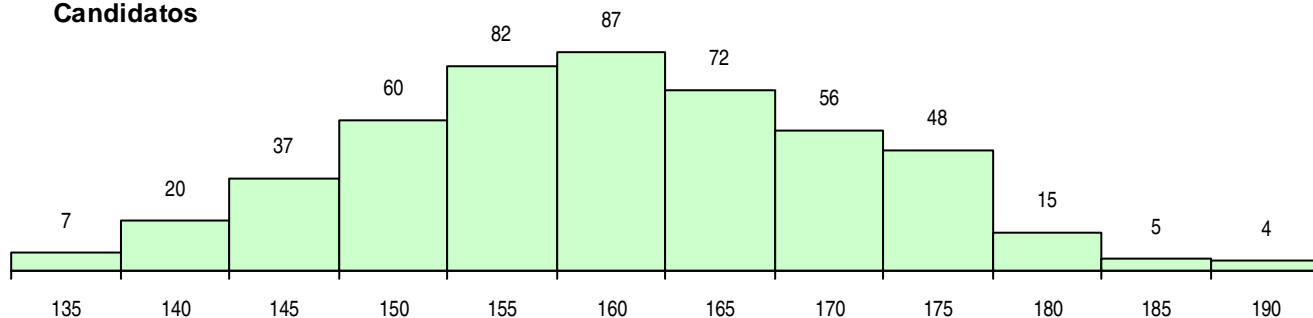

SEXO DOS CANDIDATOS

Sexo	Cands. %	Cols. %
Masc.	107 22	18 16
Femin.	386 78	97 84
Total	493	115

CURSO DO 12º ANO (15 mais frequentes)

Curso 12º ano	Cands. %	Cols. %
C60 Ciências e Tecnologias	482 98	113 98
940 Escolas estrangeiras em Portugal	4 1	1 1
C62 Línguas e Humanidades	2 0	1 1
950 Equivalências Estrangeiras (Decreto	1 0	0 0
900 Emigrantes	1 0	0 0
C80 Recorrente - Ciências e Tecnologias	1 0	0 0
A52 Análises Químico-Biológicas (Port. 9	1 0	0 0
A05 Animação Sociodesportiva (VC) (Po	1 0	0 0

MÉDIAS DOS COLOCADOS

Nota de candidatura	166,5
Prova de ingresso	157,7
Média do 12º ano	175,2
Média do 10º/11º ano	175,2

OPÇÕES EXCLUÍDAS

Nota candidatura (s/mínima)	0
Prova ingresso (não fez)	13
Prova ingresso (s/mínima)	31
Pré-requisito (não fez)	0

DISTRIBUIÇÕES DE NOTAS DE CANDIDATURA

Candidatos

Colocados