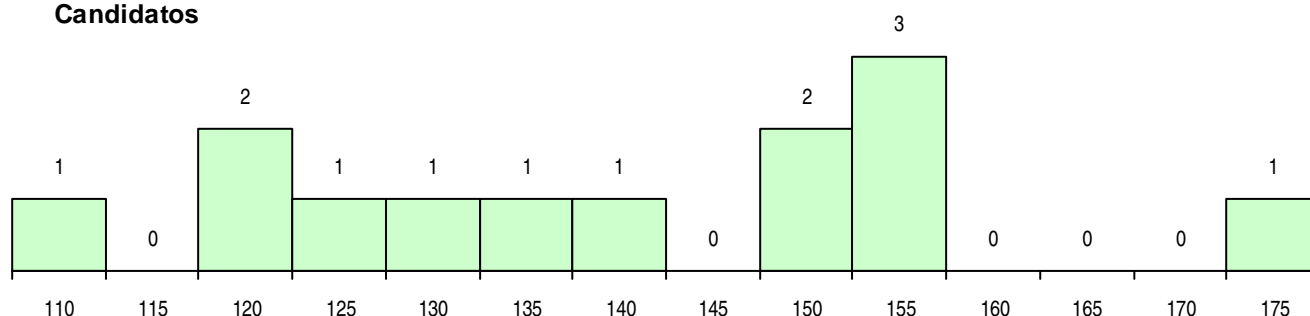

SEXO DOS CANDIDATOS

Sexo	Cands. %	Cols. %
Femin.	13 100	13 100
Total	13	13

CURSO DO 12º ANO (15 mais frequentes)

Curso 12º ano	Cands. %	Cols. %
C62 Línguas e Humanidades	5 38	5 38
C60 Ciências e Tecnologias	4 31	4 31
R02 Artes do Espetáculo - Interpretação	1 8	1 8
P18 Técnico de Apoio à Infância	1 8	1 8
C75 Secundário de Dança	1 8	1 8
C64 Artes Visuais	1 8	1 8

MÉDIAS DOS COLOCADOS

Nota de candidatura	139,4
Prova de ingresso	133,5
Média do 12º ano	145,3
Média do 10º/11º ano	145,3

OPÇÕES EXCLUÍDAS

Nota candidatura (s/mínima)	0
Prova ingresso (não fez)	0
Prova ingresso (s/mínima)	0
Pré-requisito (não fez)	0

DISTRIBUIÇÕES DE NOTAS DE CANDIDATURA

Candidatos

Colocados