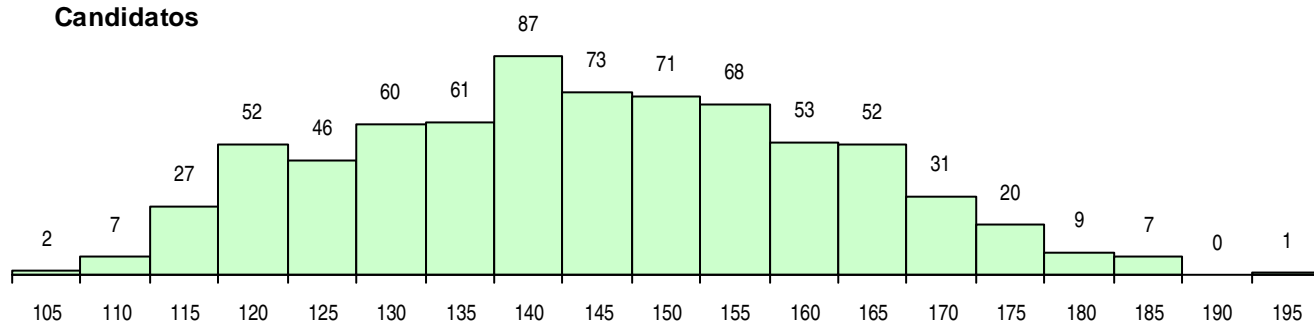

SEXO DOS CANDIDATOS

Sexo	Cands. %	Cols. %
Masc.	170 23	19 33
Femin.	557 77	39 67
Total	727	58

CURSO DO 12º ANO (15 mais frequentes)

Curso 12º ano	Cands. %	Cols. %
C62 Línguas e Humanidades	509 70	45 78
C60 Ciências e Tecnologias	90 12	10 17
C61 Ciências Socioeconómicas	46 6	1 2
C64 Artes Visuais	14 2	1 2
C82 Recorrente - Línguas e Humanidade	13 2	0 0
C80 Recorrente - Ciências e Tecnologias	9 1	0 0
R02 Artes do Espetáculo - Interpretação	5 1	0 0
966 Cursos EFA, Formações Modulares,	4 1	0 0
940 Escolas estrangeiras em Portugal	4 1	0 0
P91 Técnico de Turismo	4 1	0 0
610 Cursos de Educação e Formação (T	4 1	0 0
P28 Técnico de Comunicação - Marketin	4 1	0 0
950 Equivalências Estrangeiras (Decreto	2 0	0 0
P64 Técnico de Marketing	2 0	0 0
C81 Recorrente - Ciências Socioeconómi	2 0	0 0

MÉDIAS DOS COLOCADOS

Nota de candidatura	159,1
Prova de ingresso	160,6
Média do 12º ano	157,5
Média do 10º/11º ano	157,5

OPÇÕES EXCLUÍDAS

Nota candidatura (s/mínima)	0
Prova ingresso (não fez)	3
Prova ingresso (s/mínima)	8
Pré-requisito (não fez)	0

DISTRIBUIÇÕES DE NOTAS DE CANDIDATURA

Candidatos

Colocados